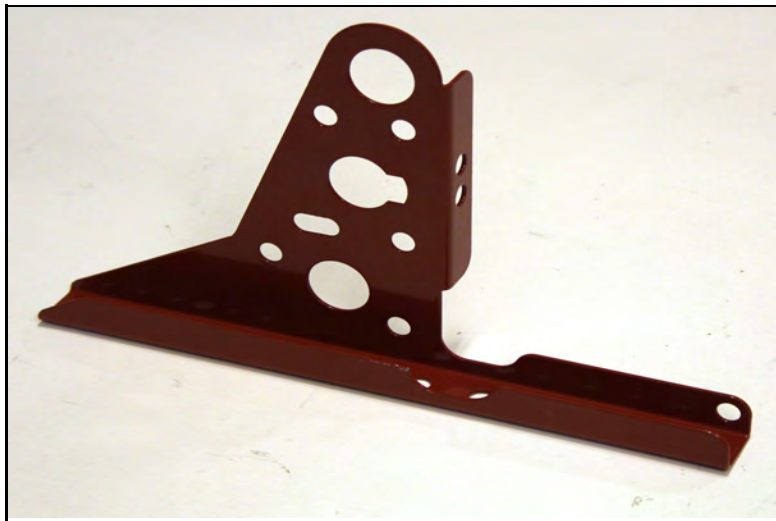

WELAND
STÅL

RIP5000