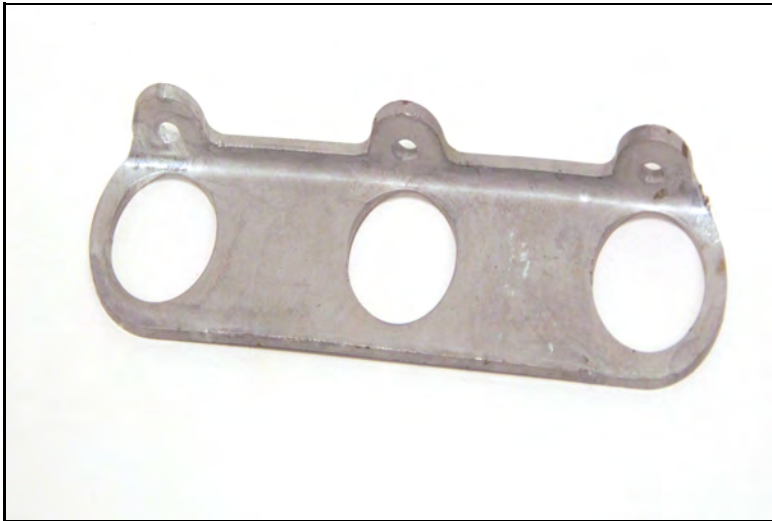

WELAND
STÅL

LA2731