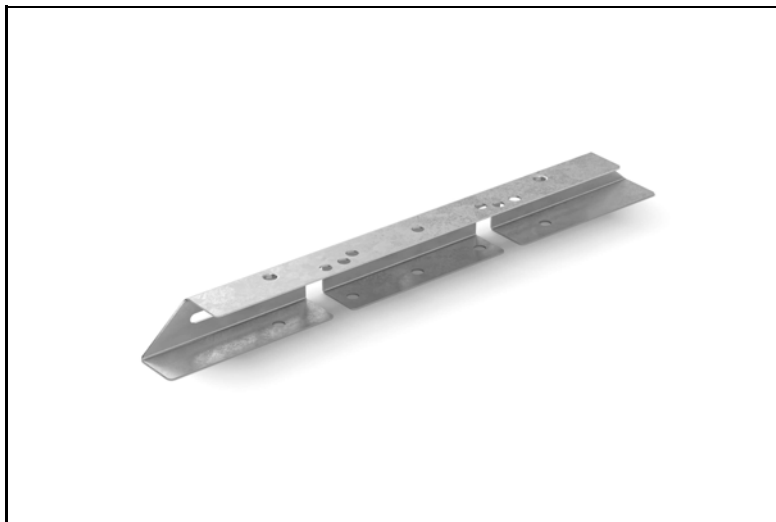

WELAND
STÅL

BU8401

Vikt 0,19 kg

Bultsats 10st M8x40mm vfz

WELAND
STÅL

CP1400

Vikt 0,40 kg

C-profil solinfästning 180x50x50 zm

WELAND
STÅL

DS5700

7 340044 700171

Vikt 1,02 kg

Distans takstege / takbrygga zm

WELAND
STÅL

EU1601

Vikt 0,13 kg

Överdel slitsdurk 10st zm

WELAND
STÅL

FB0020

Vikt 0,35 kg

Bulsats skarv fällbar stege

WELAND
STÅL

FB0080

Vikt 0,04 kg