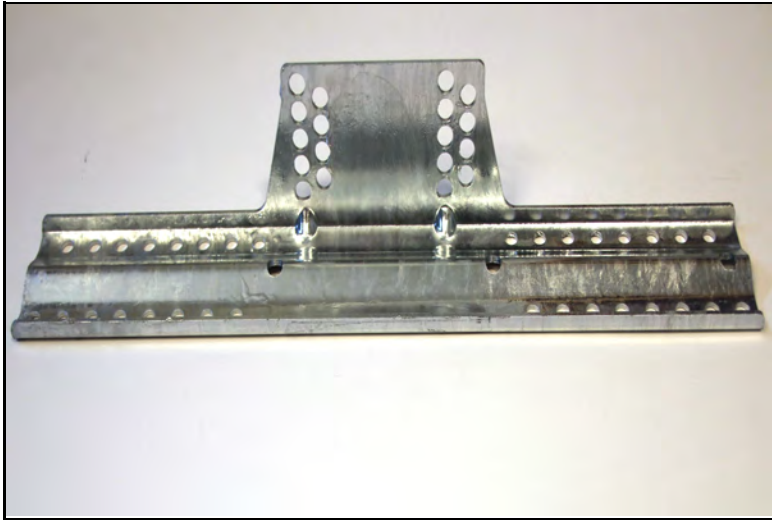

Vikt 0,44 kg

Fästplatta 100x300mm slät zm

WELAND
STÅL

FP1400

Vikt 0,40 kg

Fotplatta solsystem 180x60x75 zm

WELAND
STÅL

FP3000

7 340044 700317

Vikt 1,00 kg

Fotplatta ställbart fäste zm

WELAND
STÅL

FP3010

Vikt 1,03 kg

Fotplatta hög ställbart fäste zm

WELAND
STÅL