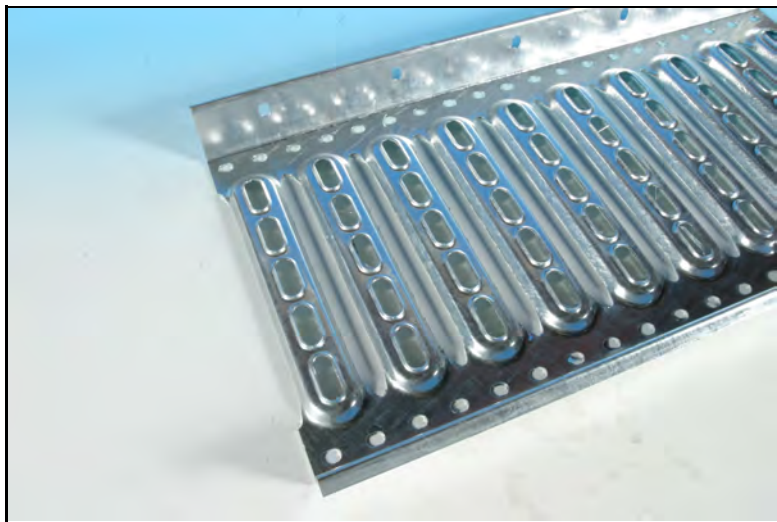

Takbrygga profildurk 700x350mm zm

WELAND
STÅL

PB1190

7 340044 700935

Vikt 6,49 kg

Takbrygga profildurk 1260x350mm zm

WELAND
STÅL

PB2310