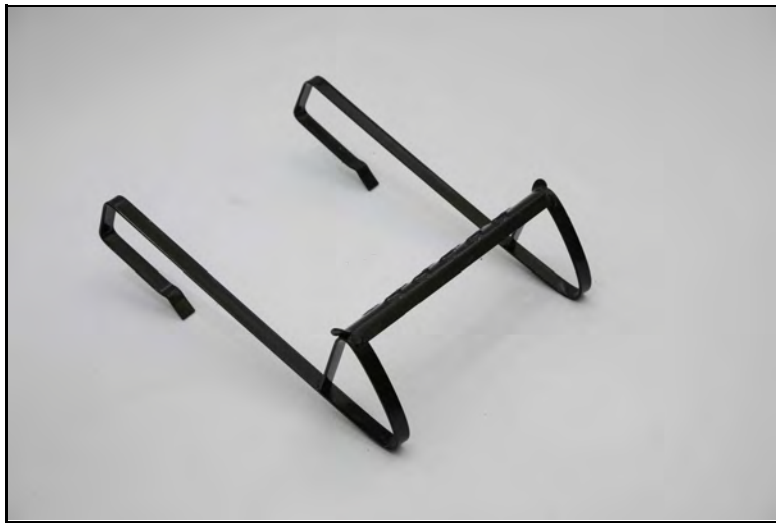

WELAND
STÅL

STS2002