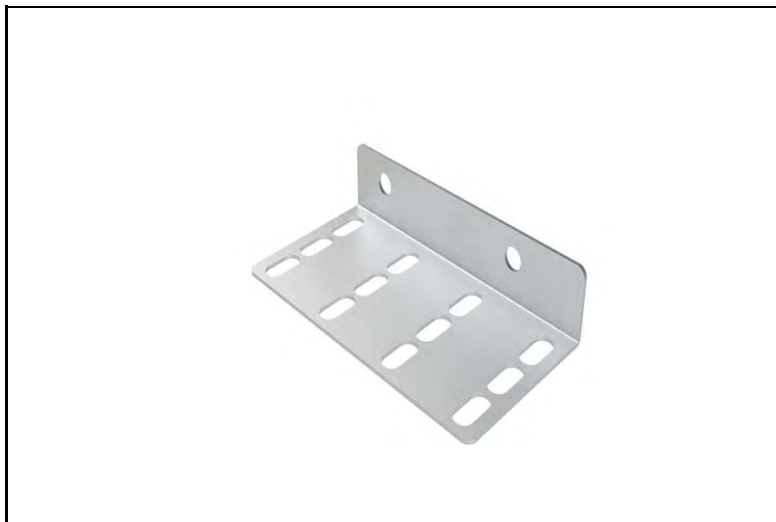

Vikt 0,40 kg

Överdel låg takbrygga 0-15 gr zm

WELAND
STÅL

LF1400

Vikt 0,80 kg

Läktfäste solenergi zm

WELAND
STÅL

LF3312