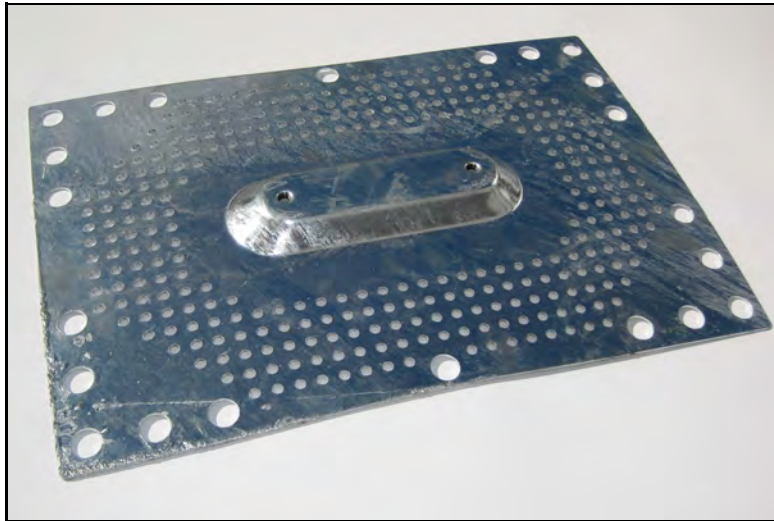

WELAND
STÅL

TP3551