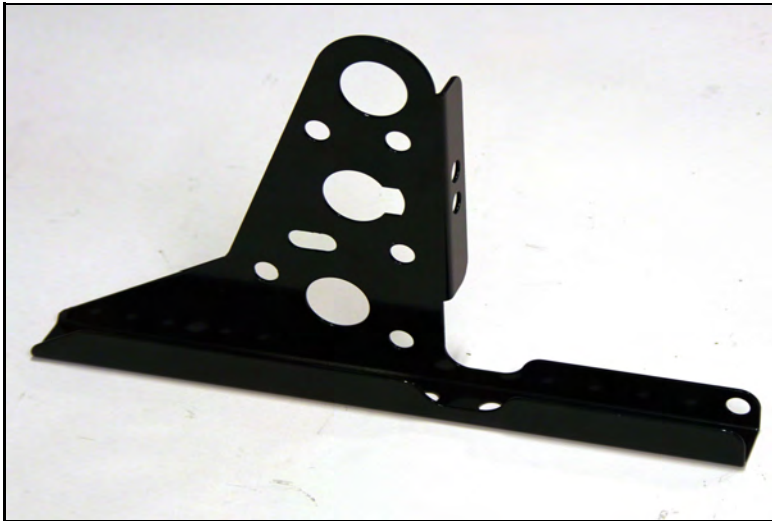

WELAND
STÅL

SIP5000