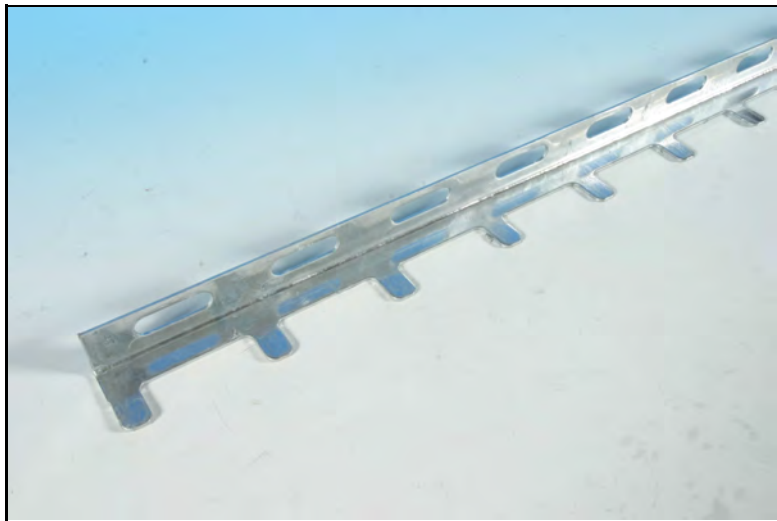

WELAND
STÅL

SN1242