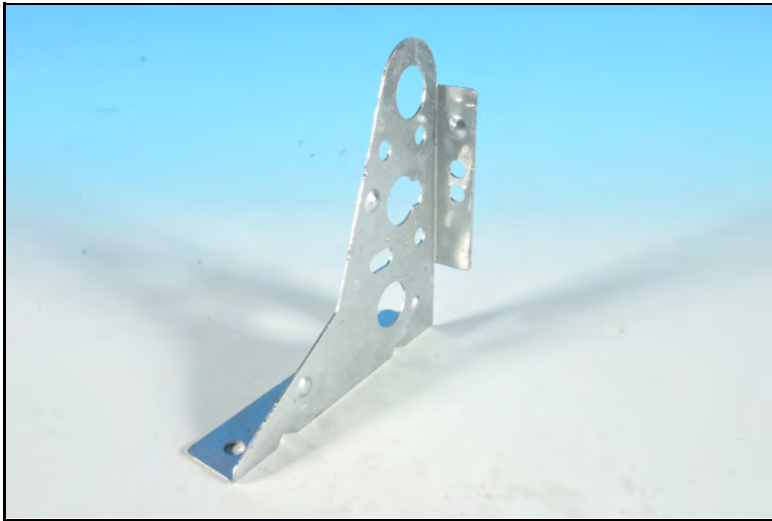

Vikt 0,01 kg

Informationsskylt taksäkerhet norsk

WELAND
STÅL

NS5000

7 340044 700881

Vikt 0,40 kg

Fäste typ 5 släta tak zm

WELAND
STÅL