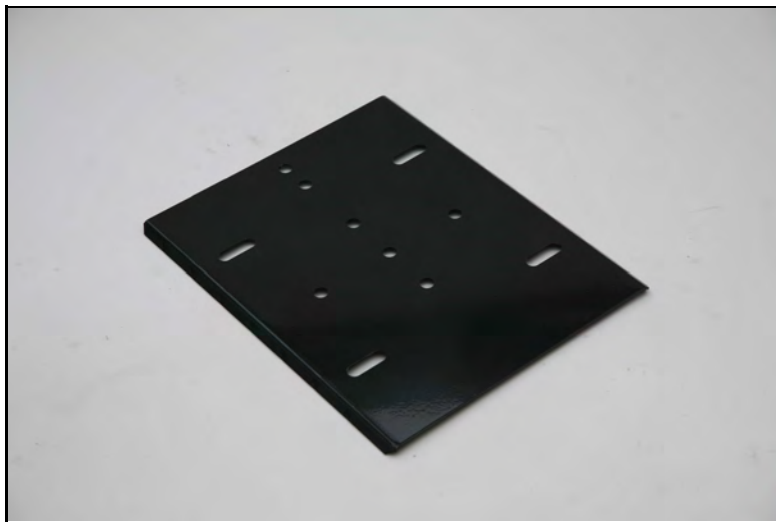

WELAND
STÅL

STP1722