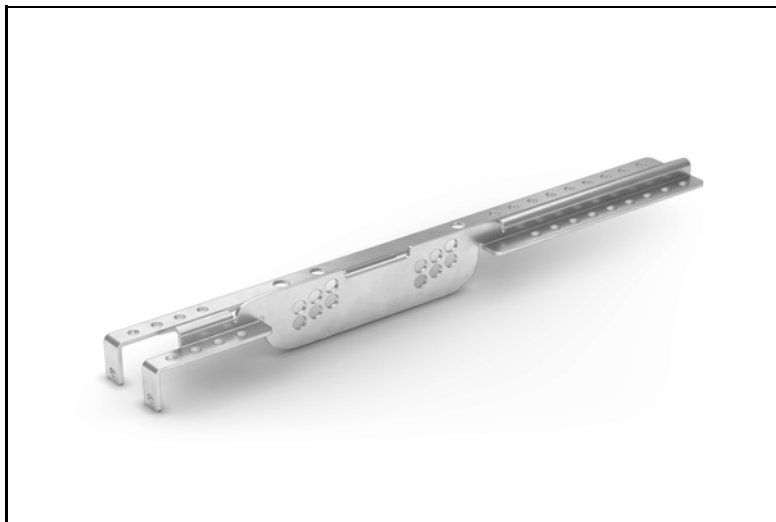

WELAND
STÅL

LF3470