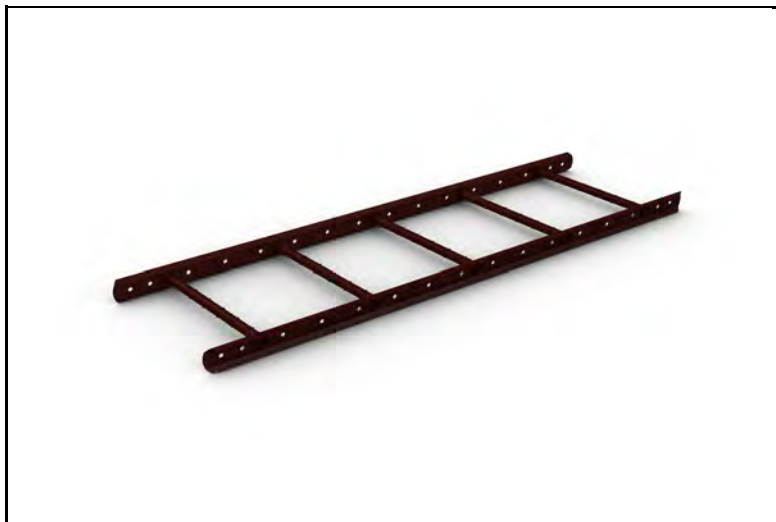

WELAND
STÅL

RST1540