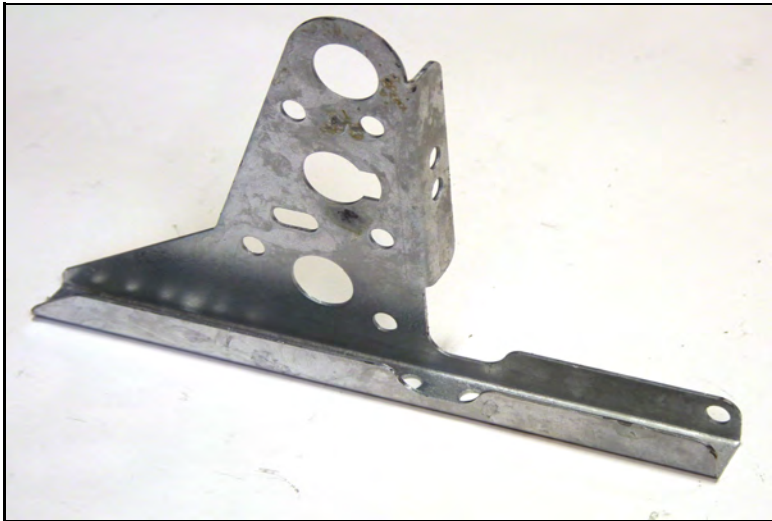

WELAND
STÅL

IP5000