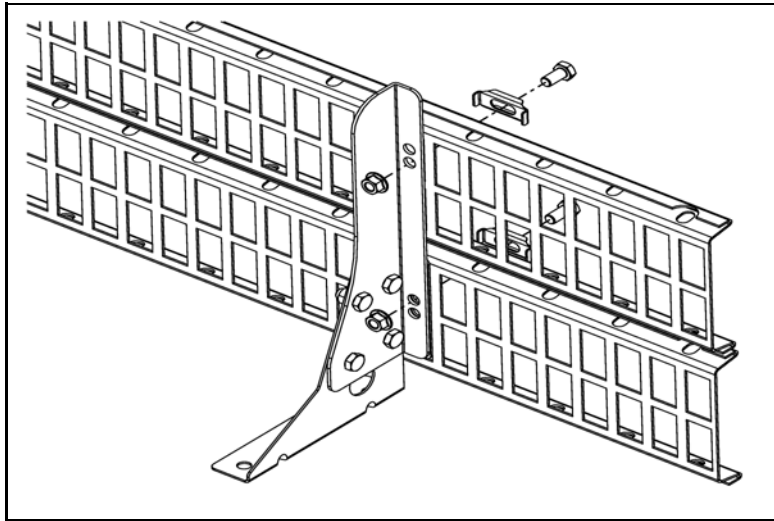

WELAND
STÅL

SS0320