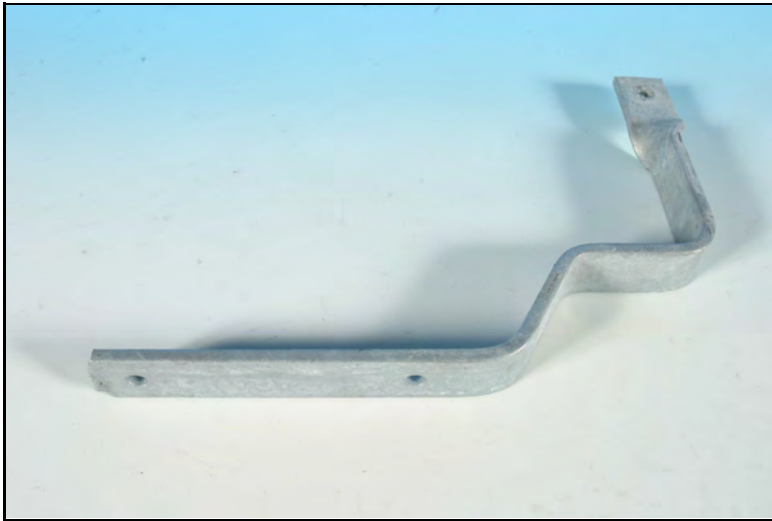

WELAND
STÅL

TS2000