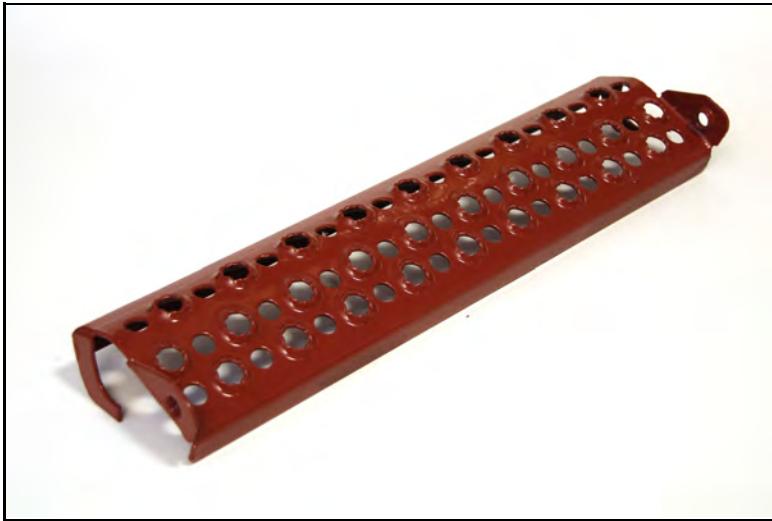

WELAND
STÅL

RTT1535