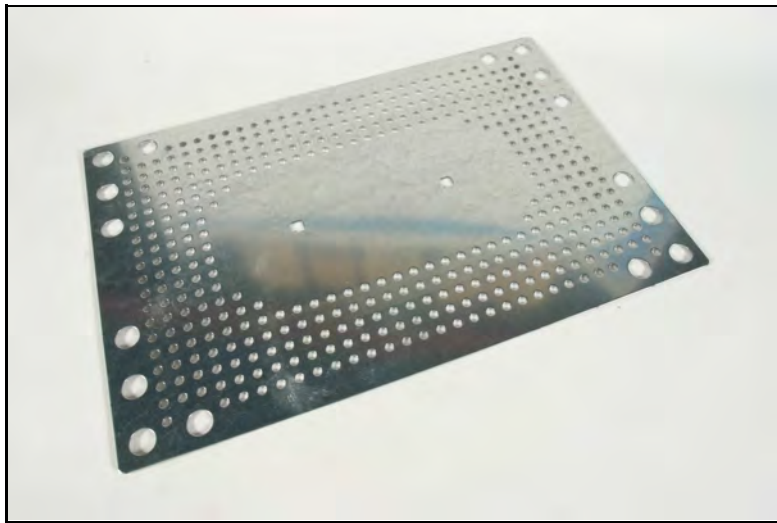

WELAND
STÅL

TP3551

Vikt 2,60 kg

Tätplåt förhöjd 25mm 350x520mm zm

WELAND
STÅL

TP3552

Vikt 2,60 kg

Tätplåt slät 350x520mm zm