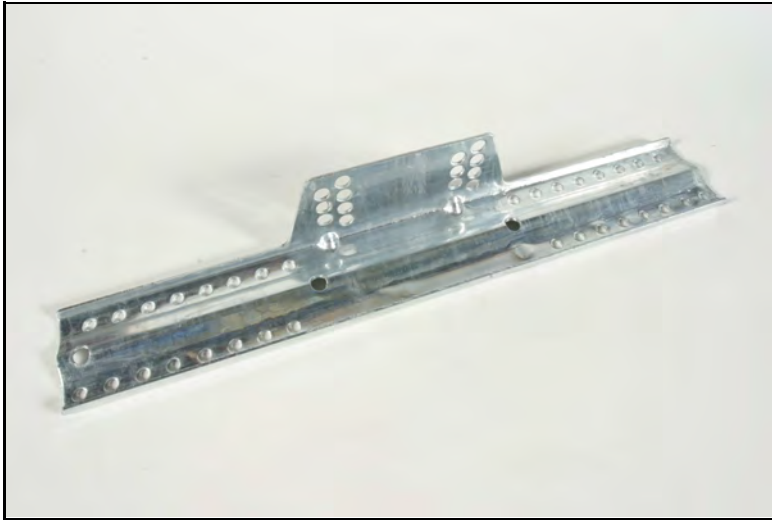

Vikt 0,44 kg

Fästplatta 100x300mm slät zm

WELAND
STÅL

FP1400

Vikt 0,40 kg

Fotplatta solsystem 180x60x75 zm

WELAND
STÅL

FP3000

7 340044 700317

Vikt 1,00 kg

Fotplatta ställbart fäste zm

WELAND
STÅL

FP3010

Vikt 1,03 kg

Fotplatta hög ställbart fäste zm

WELAND
STÅL