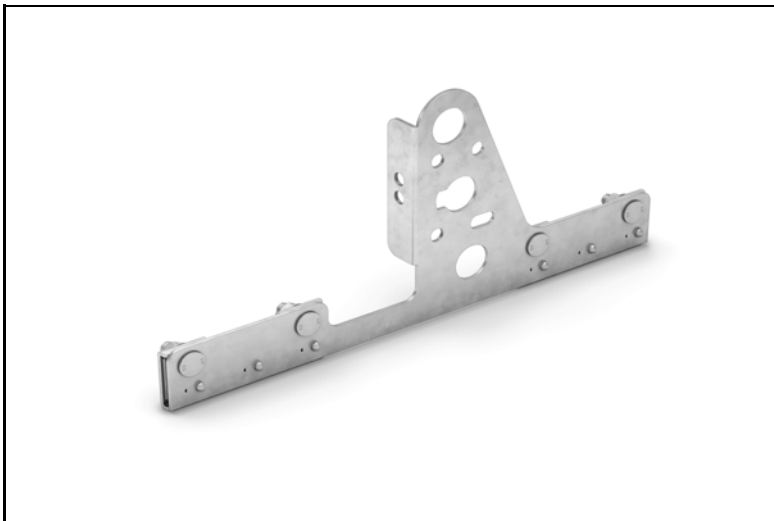

Falsfäste skena kort monterat zm

WELAND
STÅL

FF0180

Vikt 0,77 kg

Falsfäste klicktak monterat zm

WELAND
STÅL

FF0300

7 340044 700287

Vikt 1,30 kg

Integrerat falsfäste monterat zm

WELAND
STÅL

FF0430

Vikt 1,24 kg

Integrerat falsfäste klicktak zm

WELAND
STÅL

FF0550