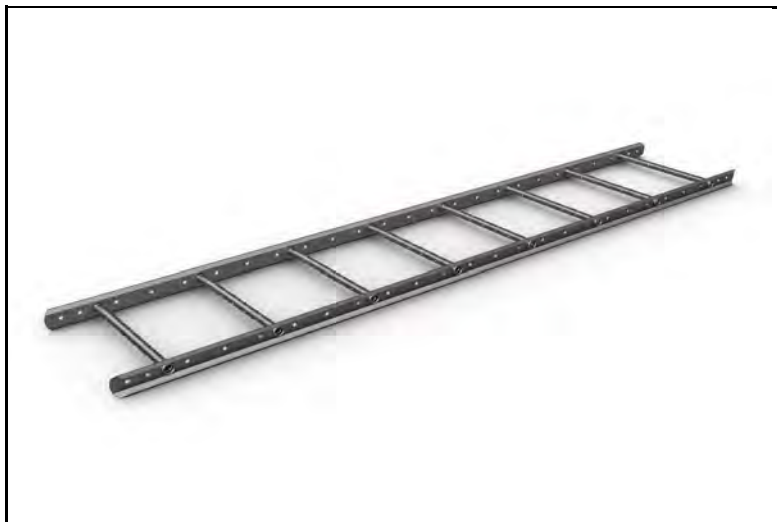

7 340044 703356

Vikt 7,50 kg

Tak/fasadstege 1800x400mm vfz

WELAND
STÅL

ST2440

7 340044 703387

Vikt 10,10 kg

Tak/fasadstege 2400x400mm vfz