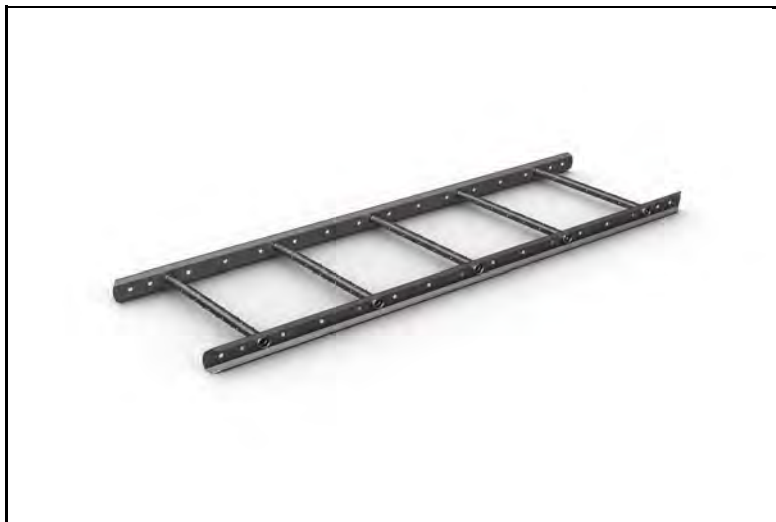

WELAND
STÅL

ST1540