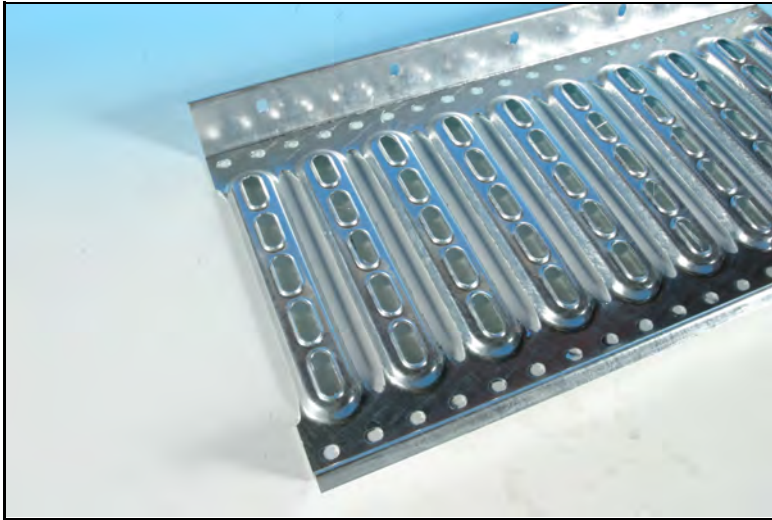

WELAND
STÅL

PB0630