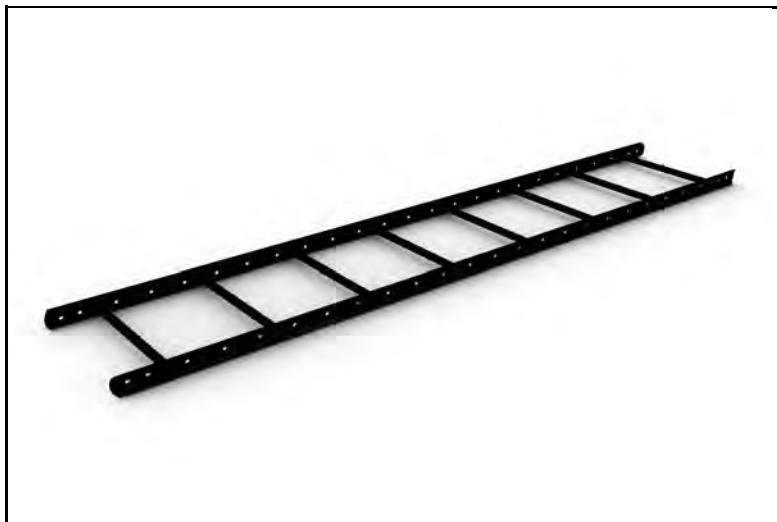

WELAND
STÅL

SST2440