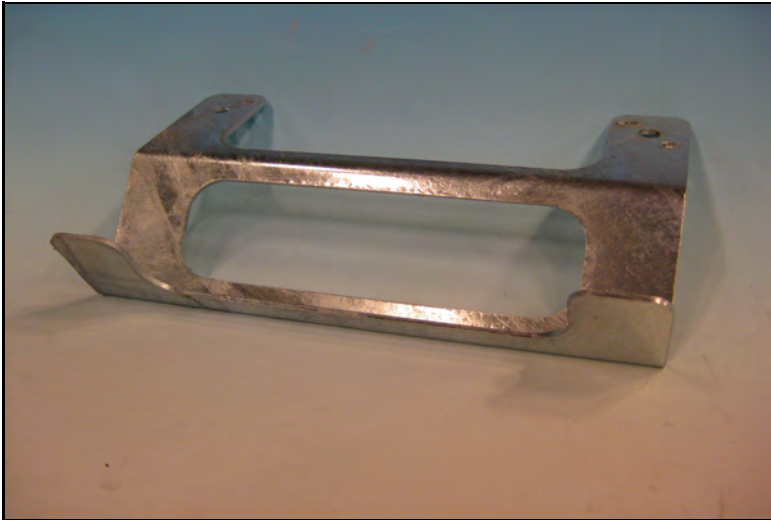

WELAND
STÅL

GS2815