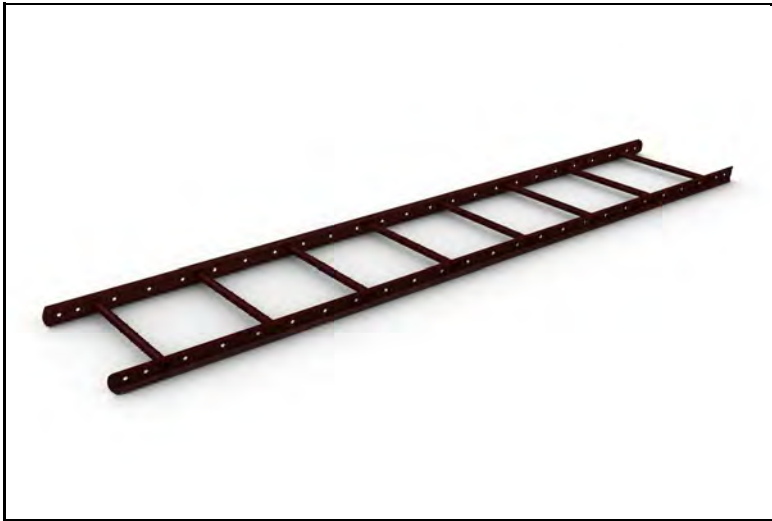

WELAND
STÅL

RST2440