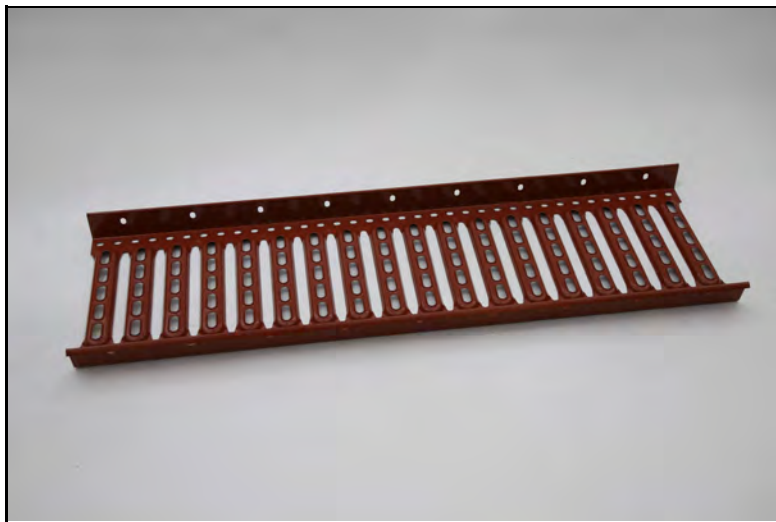

WELAND
STÅL

RPB0630

7 340044 701628

Vikt 3,64 kg

Takbrygga profildurk 700x350mm rödl

WELAND
STÅL

RPB1190

7 340044 701635

Vikt 6,55 kg

Takbrygga profildurk 1260x350 rödl

WELAND
STÅL

RPB2310

7 340044 705923

Vikt 12,40 kg

Takbrygga profildurk 2380x350 röd

WELAND
STÅL