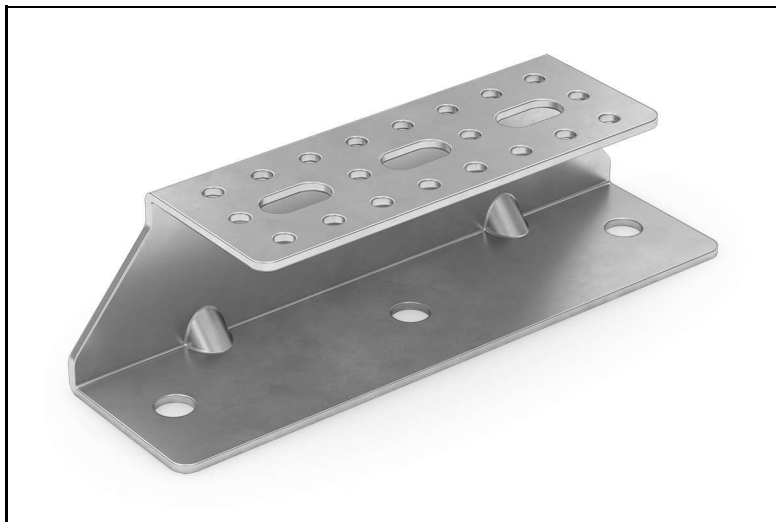

WELAND
STÅL

BU8401

Vikt 0,19 kg

Bultsats 10st M8x40mm vfz

WELAND
STÅL

CP1400

Vikt 0,40 kg

C-profil solinfästning 180x50x50 zm

WELAND
STÅL

DS5700

7 340044 700171

Vikt 1,02 kg

Distans takstege / takbrygga zm

WELAND
STÅL

EU1601

Vikt 0,13 kg

Överdel slitsdurk 10st zm

WELAND
STÅL

FB0020

Vikt 0,35 kg

Bulsats skarv fällbar stege

WELAND
STÅL

FB0080

Vikt 0,04 kg