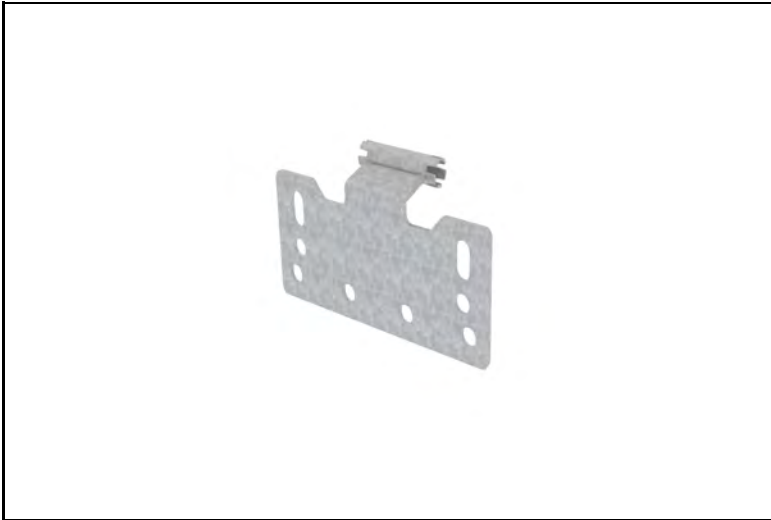

Vikt 0,50 kg

Wire stöd spår vfz

WELAND
STÅL

WL1010

Vikt 0,20 kg

Wire löpare öppen vfz

WELAND
STÅL

WL1012