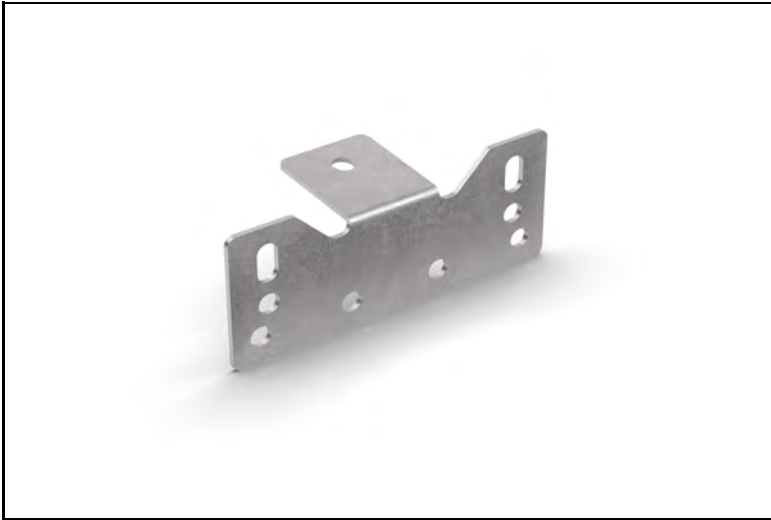

Vikt 1,05 kg

Glidskydd stång lös stege vfz

WELAND
STÅL

WL1001

Vikt 0,30 kg

Fäste wirestöd vfz

WELAND
STÅL

WL1002