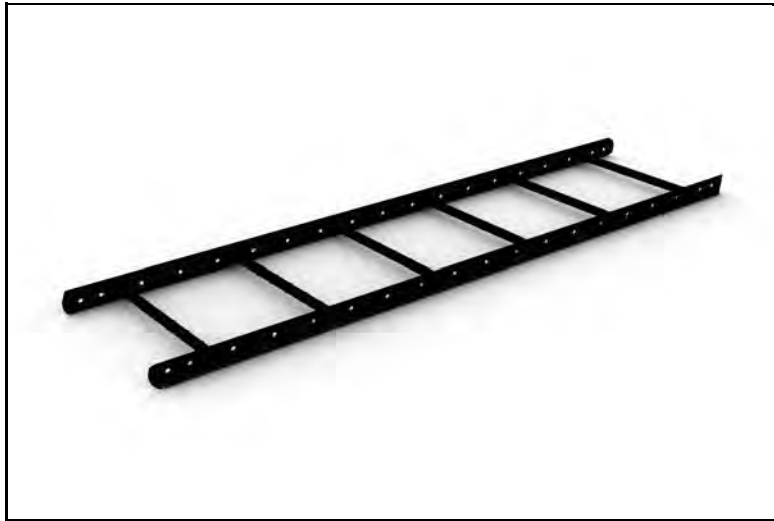

Vikt 1,28 kg

Diagonalstag konsolsats svart

WELAND
STÅL

SST1540

7 340044 703240

Vikt 6,20 kg

Tak/fasadstege 1500x400mm svart

WELAND
STÅL