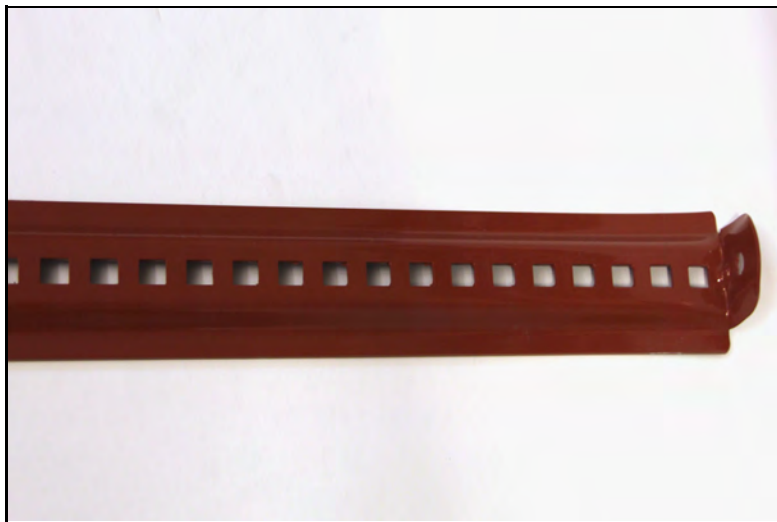

Vikt 3,40 kg

Räckesstolpe höjd 1100mm vfz

WELAND
STÅL

RS3030

Vikt 0,30 kg

Stag brygggräcke 1st/sträcka zm

WELAND
STÅL

RSB1135