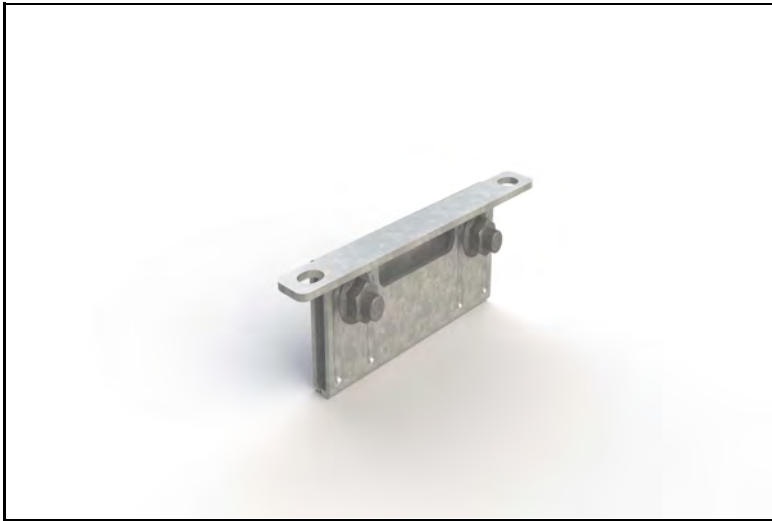

WELAND
STÅL

FF0180