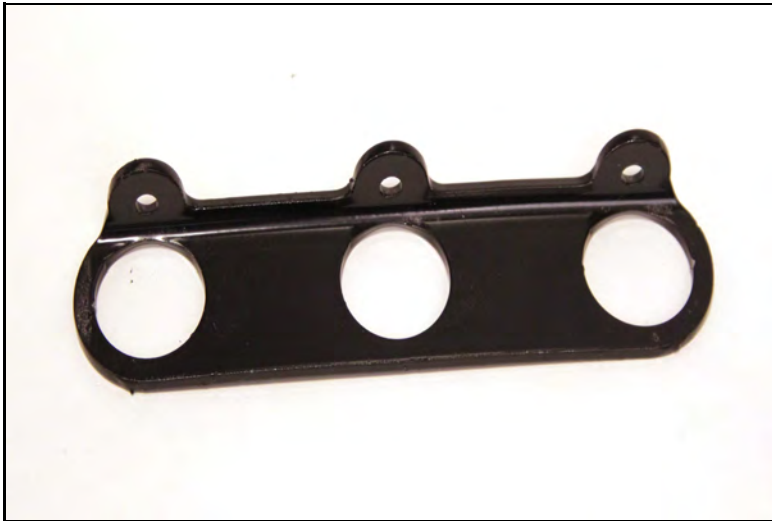

WELAND
STÅL

SLA2731