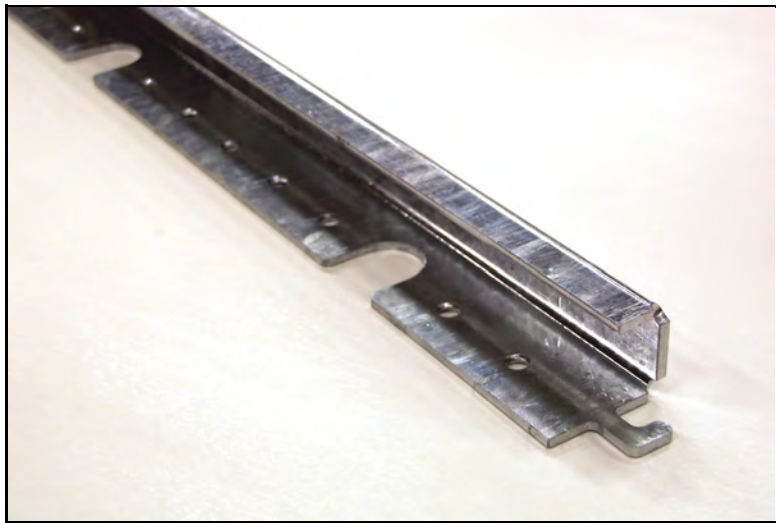

Tak/fasadstege 2400x400mm svart

WELAND
STÅL

ST0425

Vikt 0,50 kg

Stegyta u-profil fasadstege zm

WELAND
STÅL

ST1200

Vikt 5,70 kg