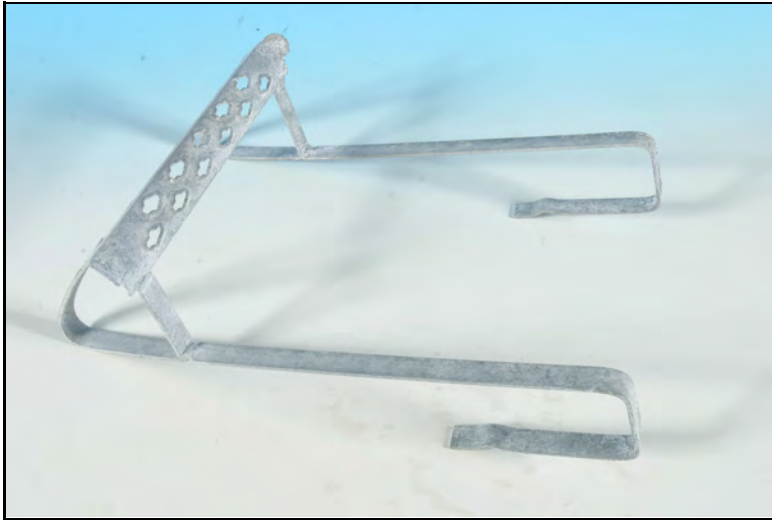

WELAND
STÅL

TS2001