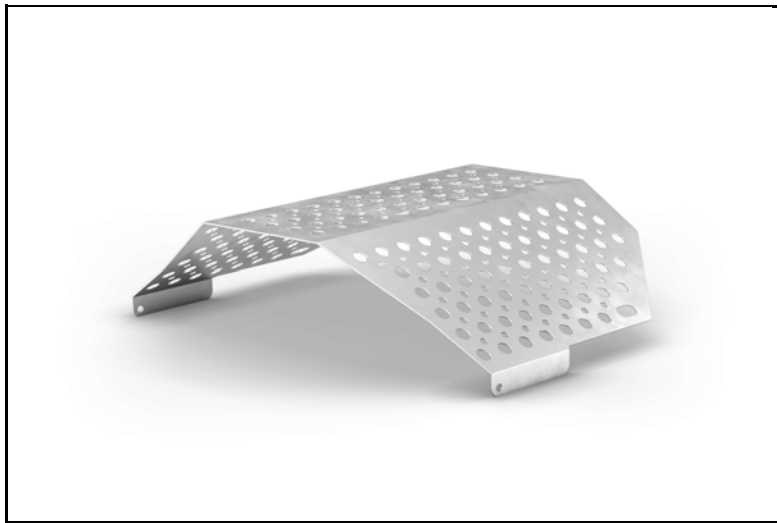

LL1515

Vikt 2,30 kg

Fäste mitt 15gr öst-väst system zm

WELAND
STÅL

LL1530

Vikt 1,80 kg

Fäste hög 15gr låglutande system zm

WELAND
STÅL

LL4570

Vikt 4,70 kg

Låsbar lucka fasadstege skyddsk zm

WELAND
STÅL

LU1515

7 340044 7067 15

Vikt 0,40 kg

Underdel låg takbrygga 0-15 gr zm