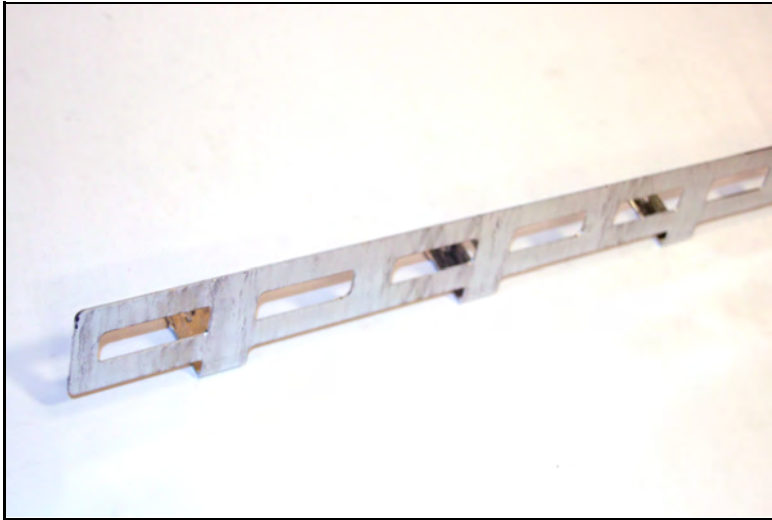

Inv skena fällb st. L=2,4m svart

WELAND
STÅL

SFSU2450

Vikt 5,30 kg

Utv skena fällb st. L=2,4m svart

WELAND
STÅL

SG1275

Vikt 1,00 kg