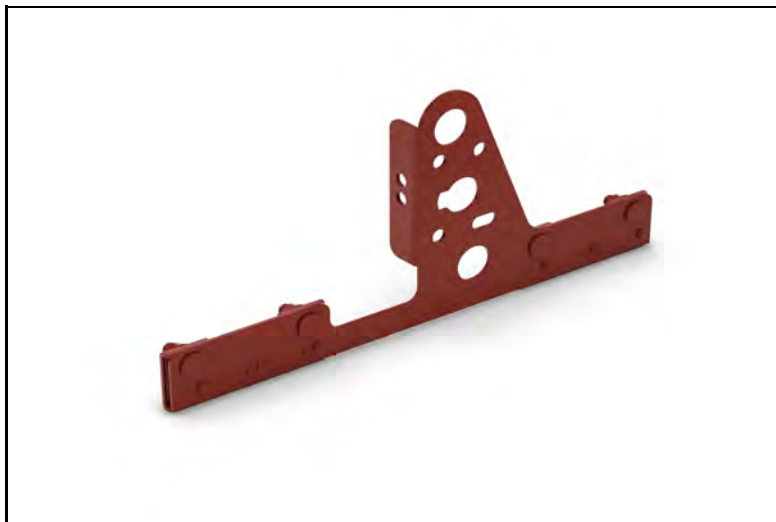

WELAND
STÅL

RFF0180

7 340044 705558

Vikt 0,77 kg

Falsfäste klicktak monterat röd

WELAND
STÅL

RFF0300

7 340044 701208

Vikt 1,30 kg

Integrerat falsfäste monterat rödl

WELAND
STÅL

RFF0430

Vikt 1,24 kg

Integrerat falsfäste klicktak röd

WELAND
STÅL

RFF0650