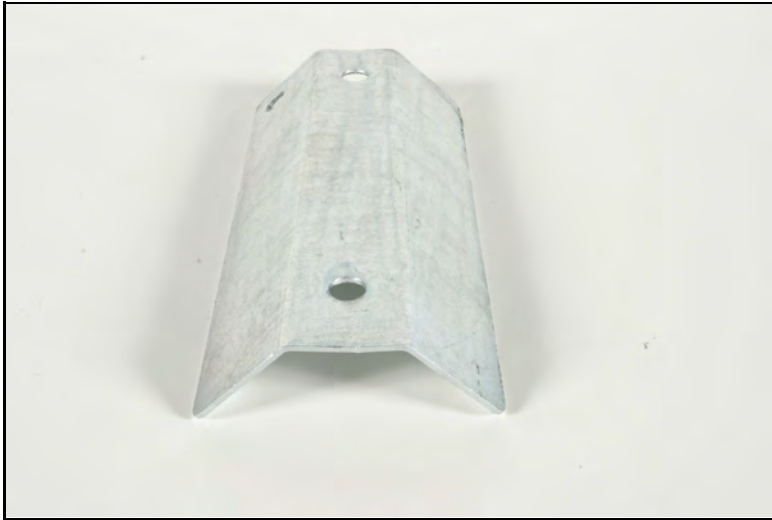

TP1722

7 340044 703653

Vikt 1,60 kg

Inf.plåt universal c/c 170-220 zm

WELAND
STÅL

TP1910

Vikt 0,38 kg

Täckplåt cembonit zm