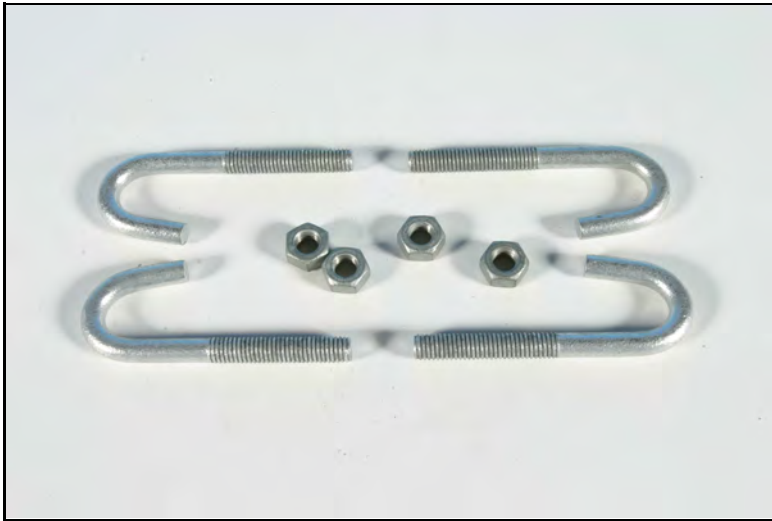

IS2450

Vikt 5,30 kg

Infästningsskena solsystem L=2,26 m

IS2718

Vikt 0,06 kg

Israsskydd för rör

WELAND
STÅL

JK0875