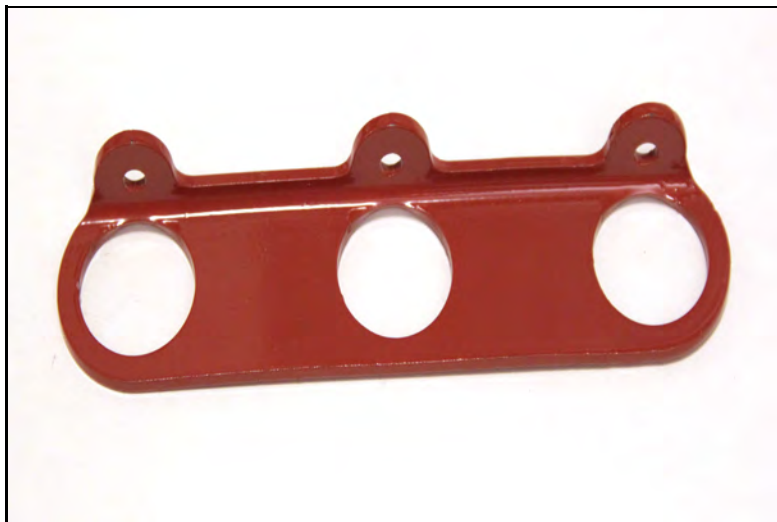

WELAND
STÅL

RLA2731