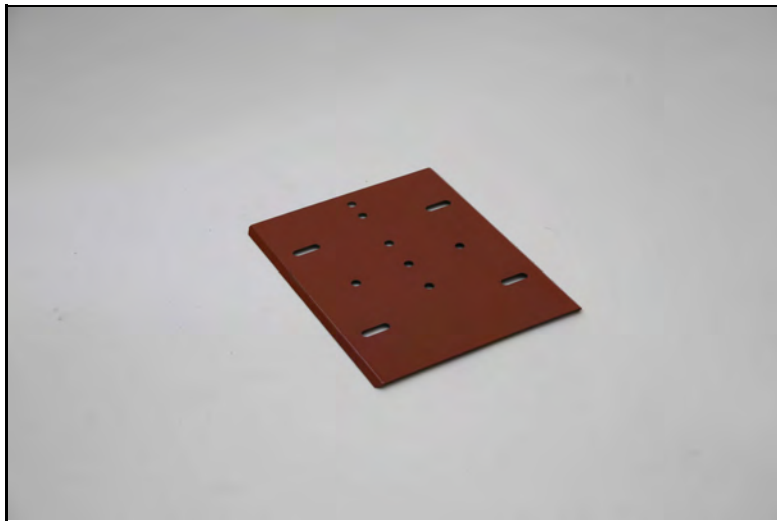

Vikt 1,40 kg

Inf.plåt universal c/c 120-170 rödl

WELAND
STÅL

RTP1722

Vikt 1,75 kg

Inf.plåt universal c/c 170-220 rödl

WELAND
STÅL

RTS1001