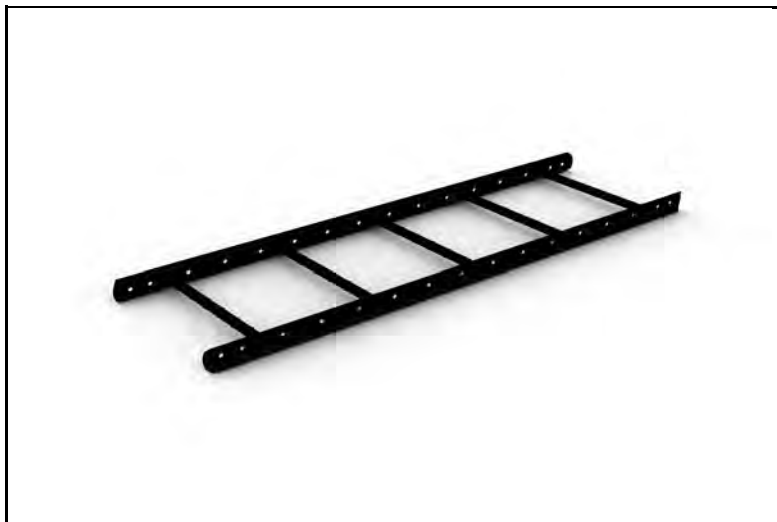

WELAND
STÅL

SST1540