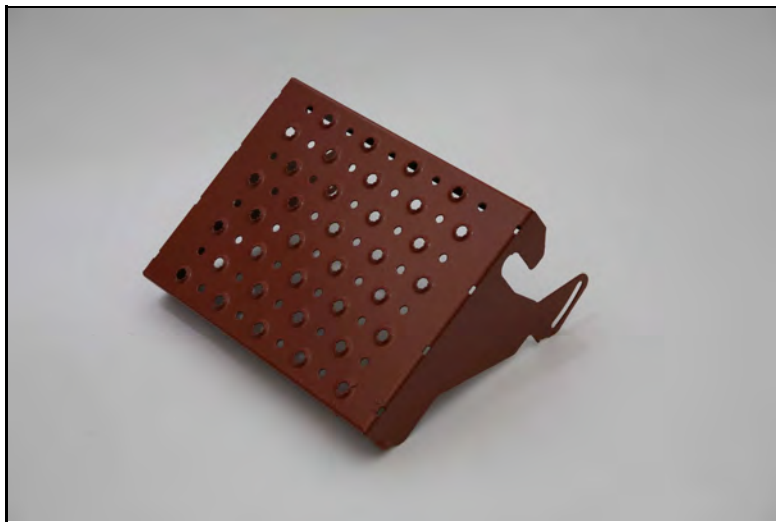

RSK0200

Vikt 0,25 kg

Skyddskorgsbreddare 200mm röd

WELAND
STÅL

RSK2500

7 340044 704162

Vikt 0,35 kg

Skarvplåt stege röd

WELAND
STÅL

RSK9001

Vikt 0,59 kg

Bygeljärn skyddskorg rödl

WELAND
STÅL

RSN1242

7 340044 701840

Vikt 1,50 kg

Snökratta släta tak L=1290mm rödl

WELAND
STÅL

RSP3040

7 340044 701864

Vikt 3,30 kg

Ståplatta stege 325x400mm röd

WELAND
STÅL

RSR5001