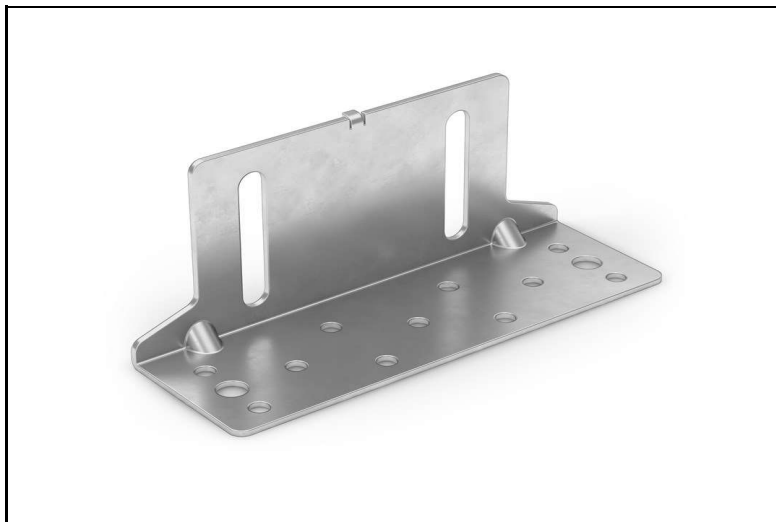

Vikt 0,44 kg

Fästplatta 100x300mm slät zm

WELAND
STÅL

FP1400

Vikt 0,40 kg

Fotplatta solsystem 180x60x75 zm

WELAND
STÅL

FP3000