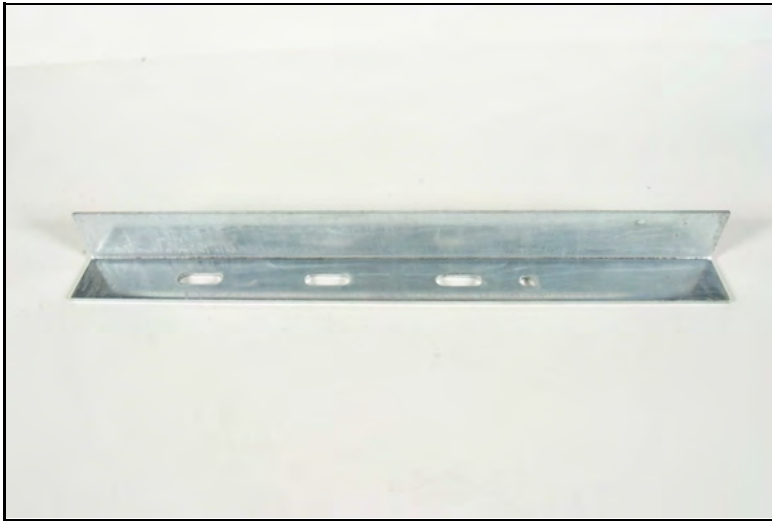

WELAND
STÅL

MB3545

7 340044 704667

Vikt 0,04 kg

Mellanläggsbricka 35x40x5 plast 5st

WELAND
STÅL

ML5002

Vikt 1,50 kg