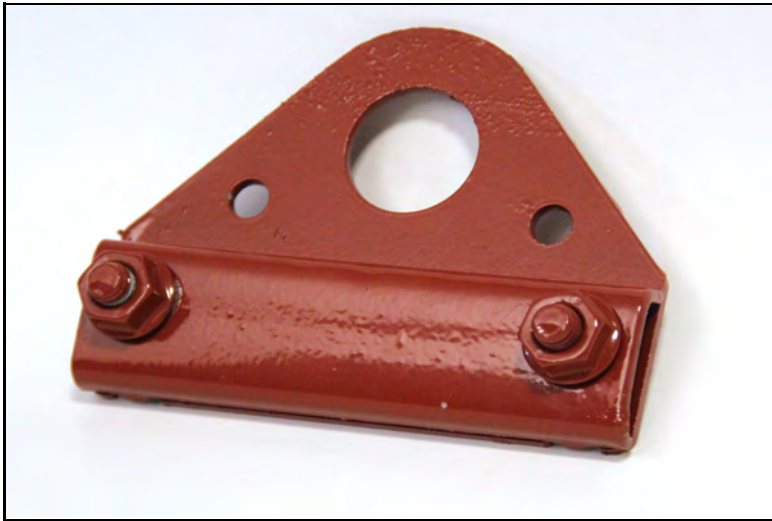

Vikt 0,20 kg

Bultsats distans bygel skr. g-list

WELAND
STÅL

RDS5700

Vikt 0,95 kg

Distans takstege/takbrygga rödl

WELAND
STÅL

RFF0125