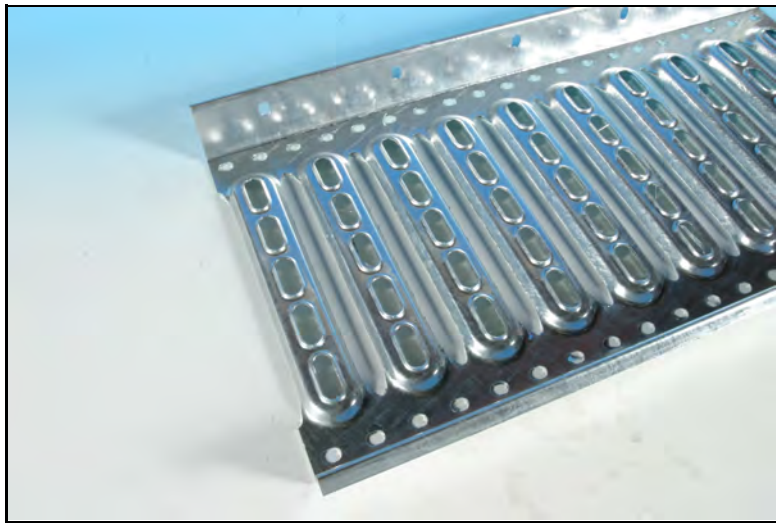

Takbrygga profildurk 700x350mm zm

WELAND
STÅL

PB1190

7 340044 700935

Vikt 6,49 kg

Takbrygga profildurk 1260x350mm zm

WELAND
STÅL

PB2310