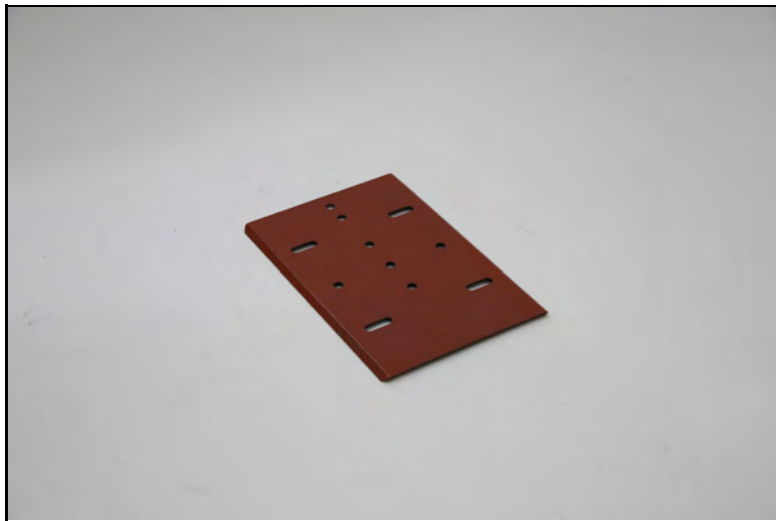

WELAND
STÅL

RTP1217