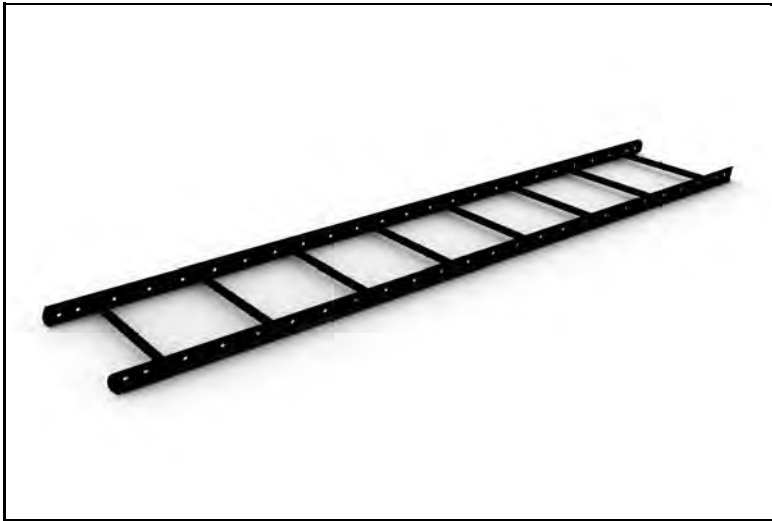

Vikt 6,20 kg

Tak/fasadstege 1500x400mm svart

**WELAND**  
STÅL

**SST1840**

7 340044 703257

Vikt 7,50 kg

Tak/fasadstege 1800x400mm svart

**WELAND**  
STÅL