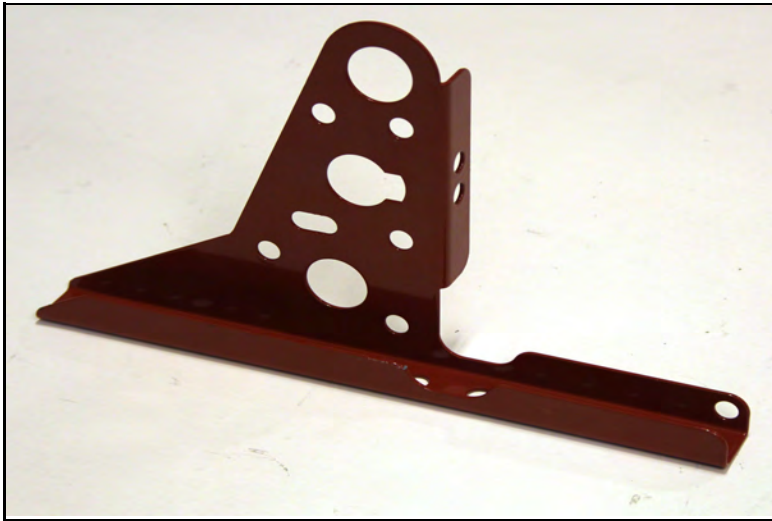

WELAND
STÅL

RIP5000