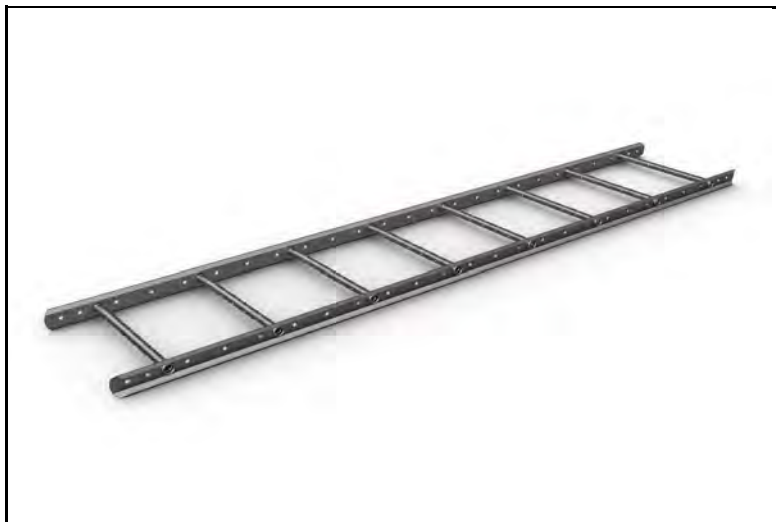

Tak/fasadstege 1500x400mm vfz

**WELAND**  
STÅL

**ST1840**

7 340044 703356

Vikt 7,50 kg

Tak/fasadstege 1800x400mm vfz

**WELAND**  
STÅL

**ST2440**