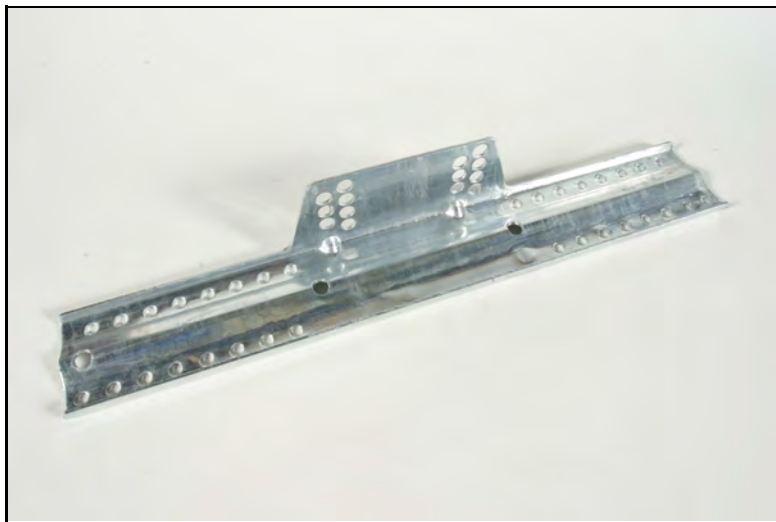

**WELAND**  
STÅL

**FP1030**

Vikt 0,44 kg

Fästplatta 100x300mm slät zm

**WELAND**  
STÅL

**FP1400**

Vikt 0,40 kg

Fotplatta solsystem 180x60x75 zm

**WELAND**  
STÅL

**FP3000**

7 340044 700317

Vikt 1,00 kg

Fotplatta ställbart fäste zm

**WELAND**  
STÅL

**FP3010**

Vikt 1,03 kg