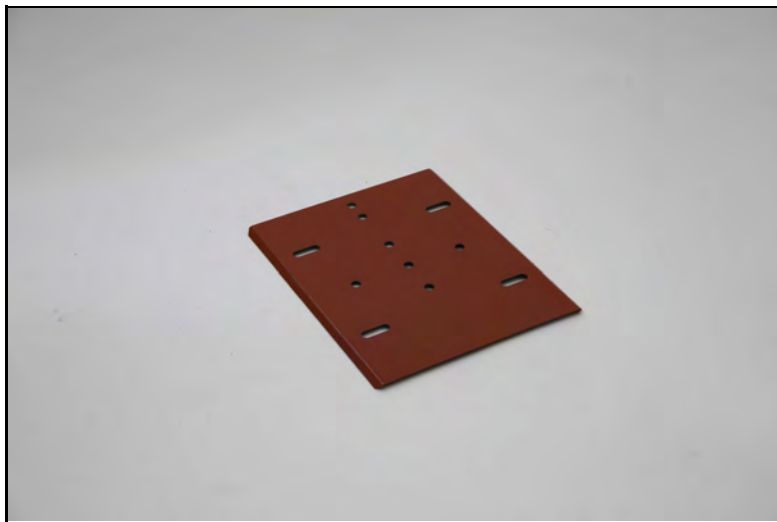

WELAND
STÅL

RTP1722