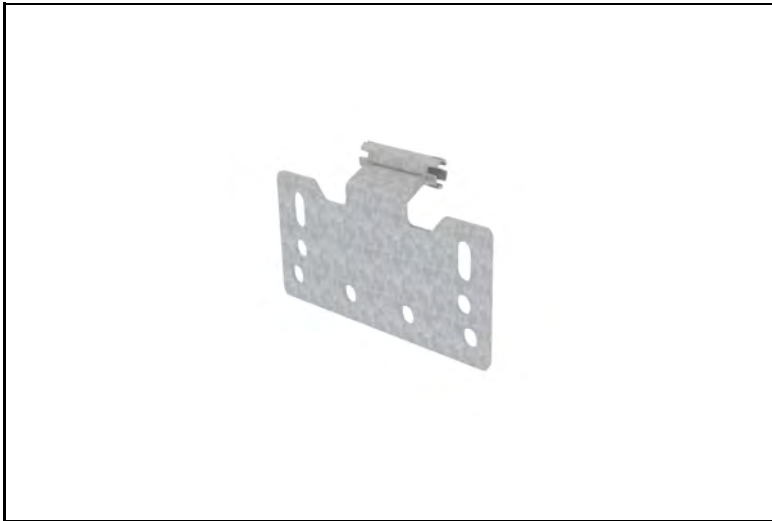

WELAND
STÅL

WL1012

Vikt 0,40 kg

Wire fäste rör vfz