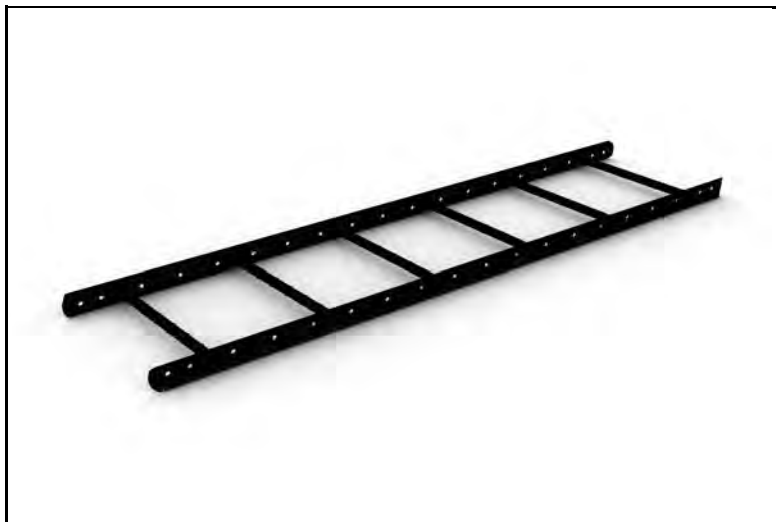

WELAND
STÅL

SST1840