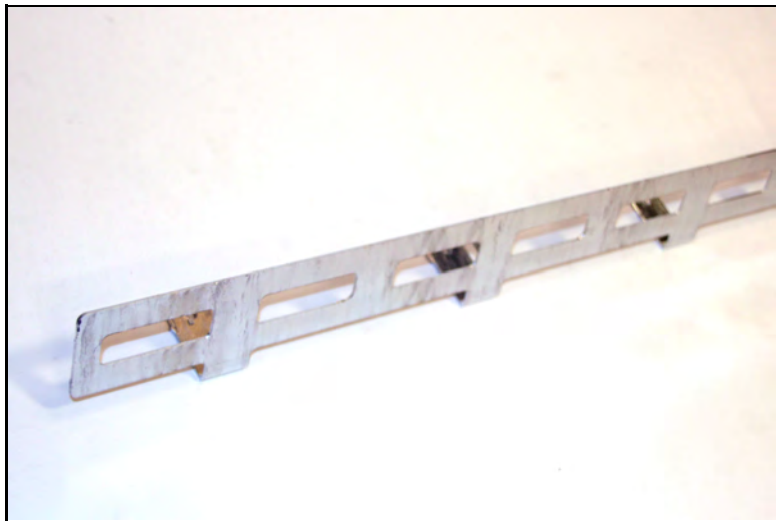

**WELAND**  
STÅL

**SFSU2450**

Vikt 5,30 kg

Utv skena fällb st. L=2,4m svart

**WELAND**  
STÅL

**SG1275**

Vikt 1,00 kg

Snöglidhinder fotränna L=1200mm zm