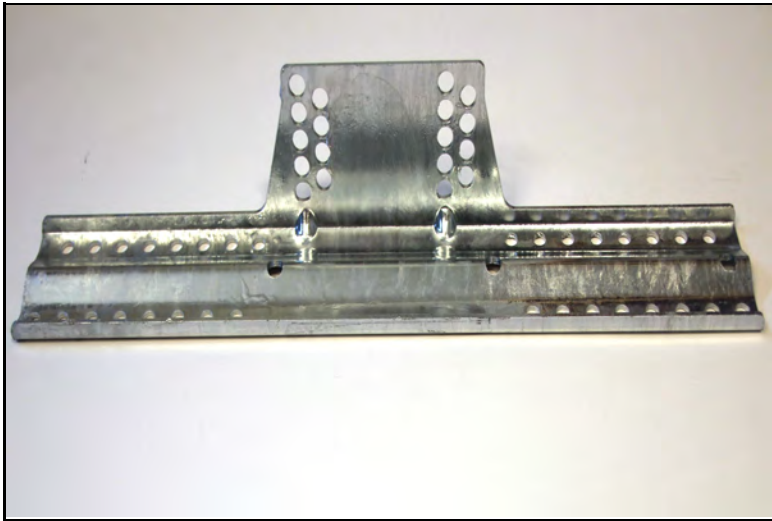

**WELAND**  
STÅL

**FP3000**

7 340044 700317

Vikt 1,00 kg

Fotplatta ställbart fäste zm

**WELAND**  
STÅL

**FP3010**

Vikt 1,03 kg

Fotplatta hög ställbart fäste zm

**WELAND**  
STÅL

**FP4580**

Vikt 0,10 kg

Fästplatta stockskruv solsystem zm

**WELAND**  
STÅL

**FP5150**

7 340044 706708