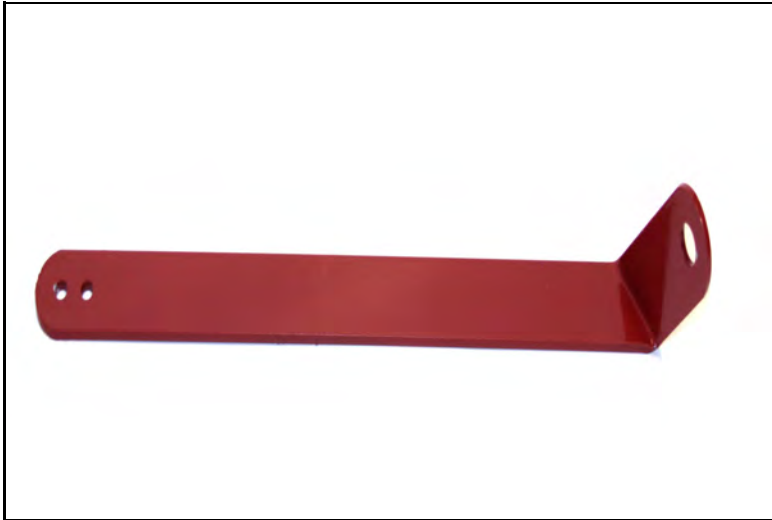

Räckesstolpe höjd 1100mm röd

**WELAND**  
STÅL

**RRS3030**

Vikt 0,31 kg

Stag brygggräcke 1st/sträcka röd

**WELAND**  
STÅL

**RS1100**

7 340044 704223