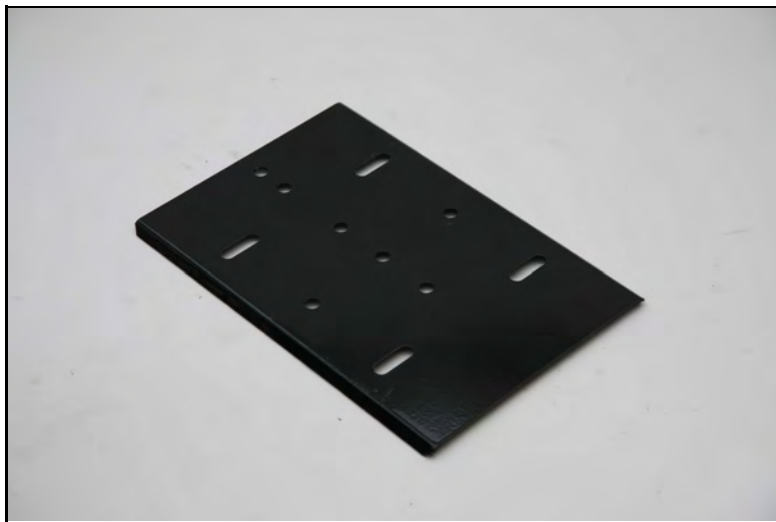

7 340044 703387

Vikt 10,10 kg

Tak/fasadstege 2400x400mm vfz

**WELAND**  
STÅL

**STF3000**

Vikt 0,91 kg

Ställbart fäste tegelpanna svart

**WELAND**  
STÅL