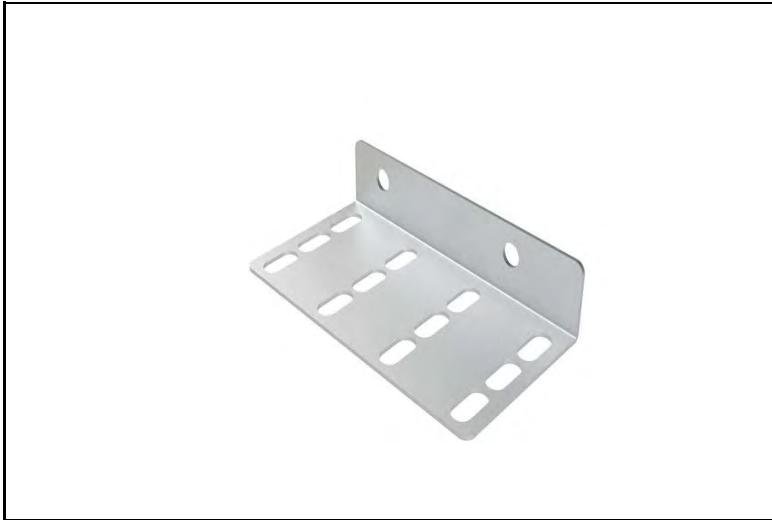

**WELAND**  
STÅL

**LF1400**

Vikt 0,80 kg

Läktfäste solenergi zm

**WELAND**  
STÅL

**LF3312**

7 340044 705596

Vikt 0,30 kg