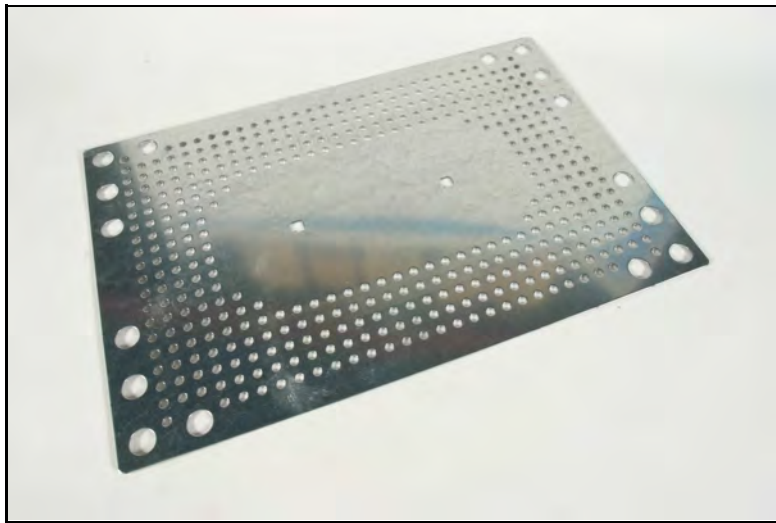

Vikt 0,38 kg

Täckplåt cembonit zm

**WELAND**  
STÅL

**TP3551**

Vikt 2,60 kg

Tätplåt förhöjd 25mm 350x520mm zm

**WELAND**  
STÅL

**TP3552**