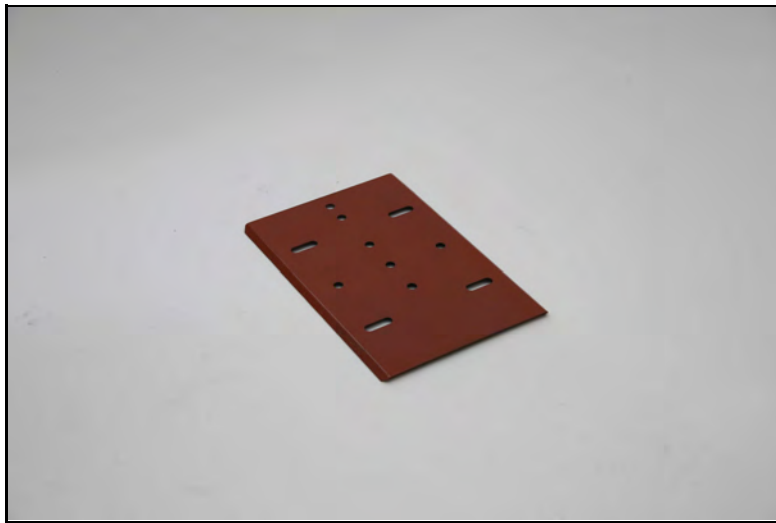

Tak/fasadstege 2400x400mm rödl

**WELAND**  
STÅL

**RTF3000**

7 340044 701987

Vikt 0,91 kg

Ställbart fäste tegelpanna rödl

**WELAND**  
STÅL

**RTP1217**