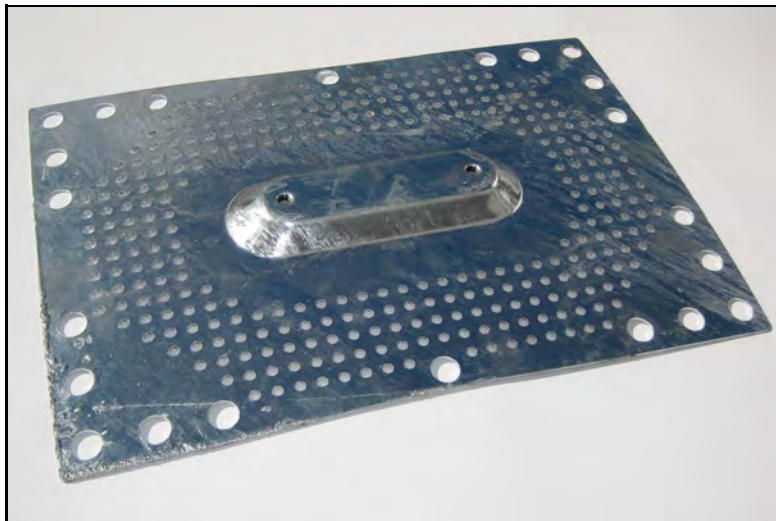

WELAND
STÅL

TP3551