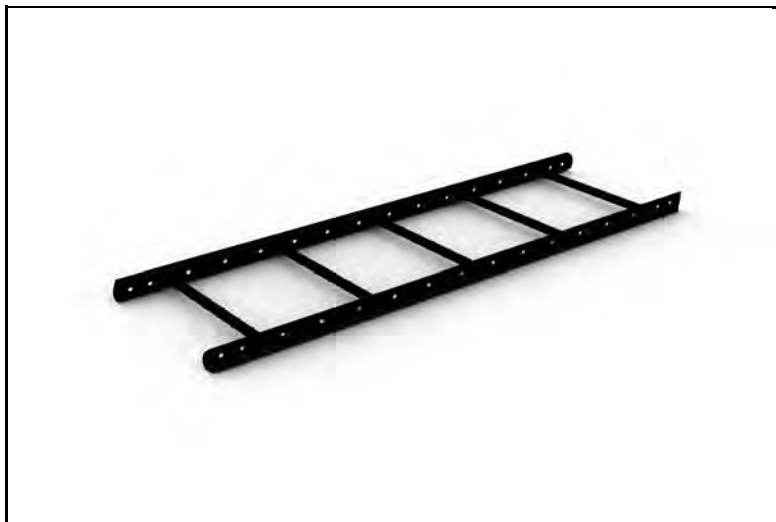

Snörasgaller profil 2300x155 svart

**WELAND**  
STÅL

**SSS4010**

Vikt 1,28 kg

Diagonalstag konsolsats svart

**WELAND**  
STÅL

**SST1540**

7 340044 703240