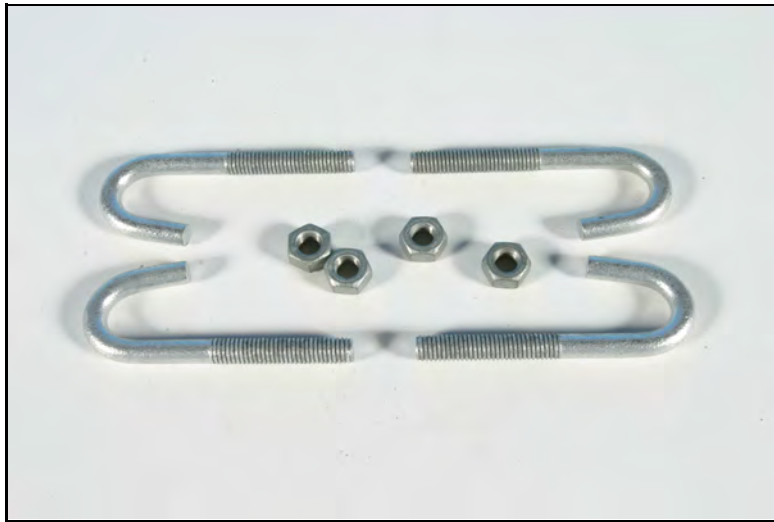

WELAND
STÅL

JK0875

Vikt 0,17 kg

J-kroksats 10st M8x75mm vfz