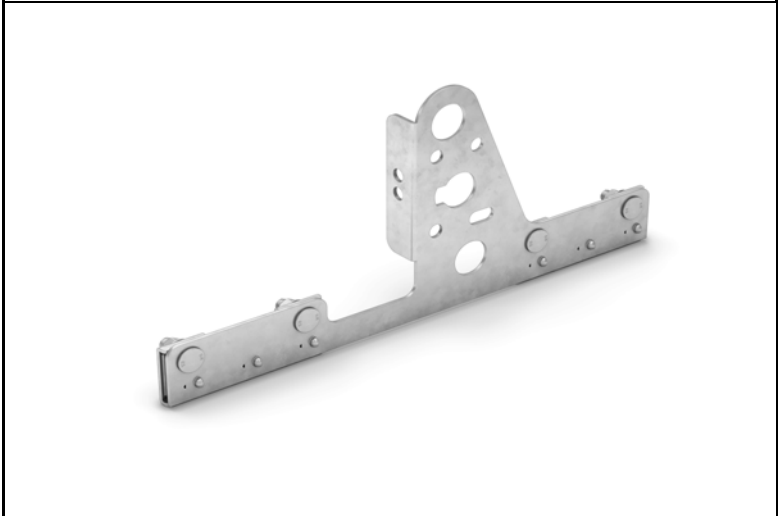

WELAND
STÅL

FF0430