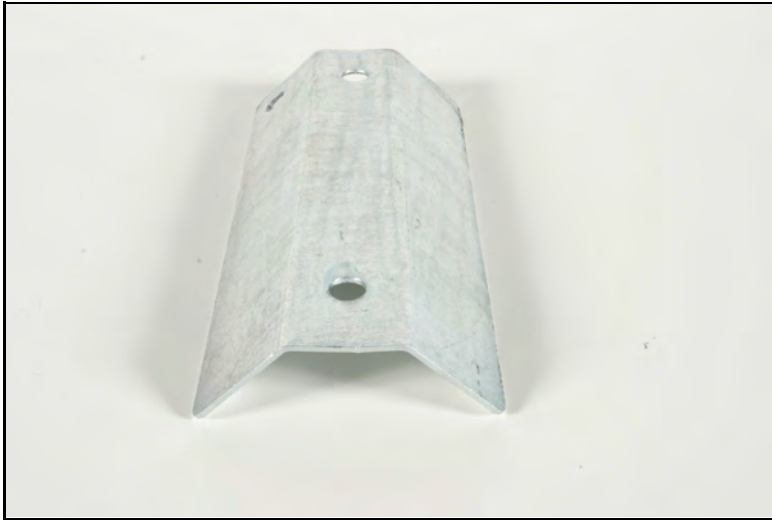

WELAND
STÅL

TP1910

Vikt 0,38 kg

Täckplåt cembonit zm