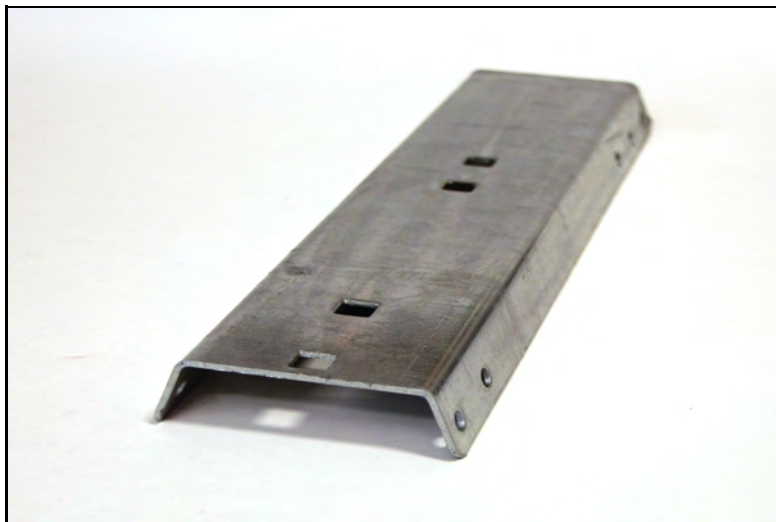

WELAND
STÅL

IP3318