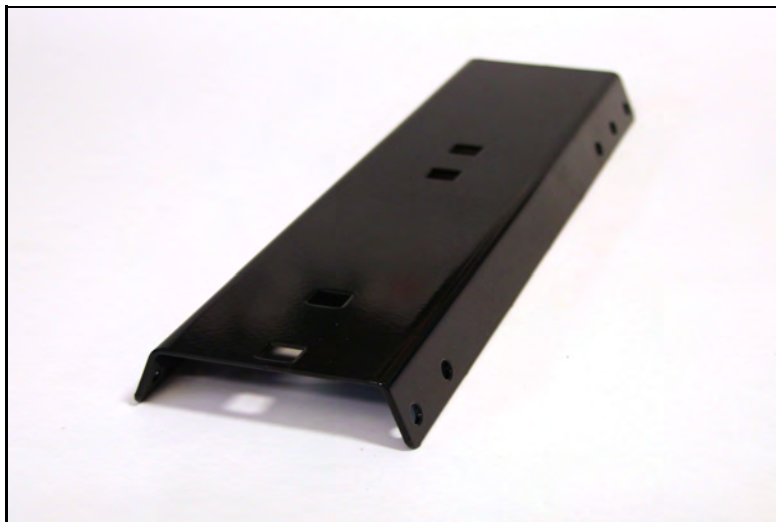

Vikt 0,70 kg

Inf.profil L=330 Borga spr40 svart

**WELAND**  
STÅL

**SIP3314**

7 340044 702595

Vikt 0,70 kg

Inf.profil L=330 Stilpannan svart

**WELAND**  
STÅL