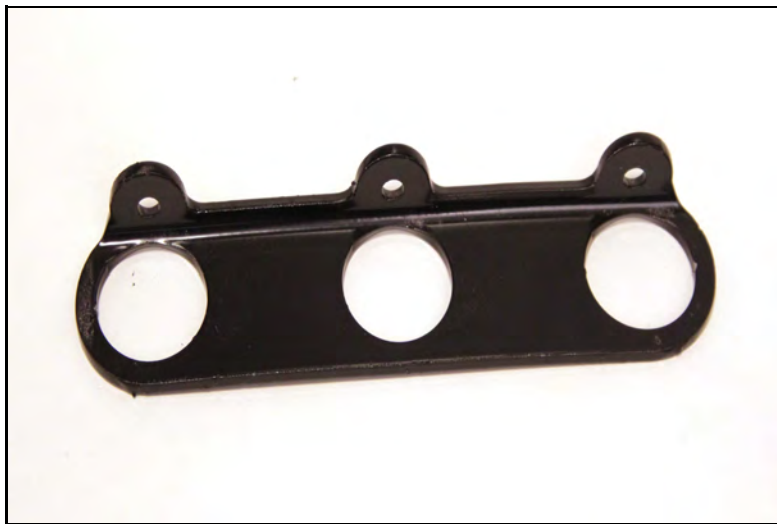

WELAND
STÅL

SLA2731