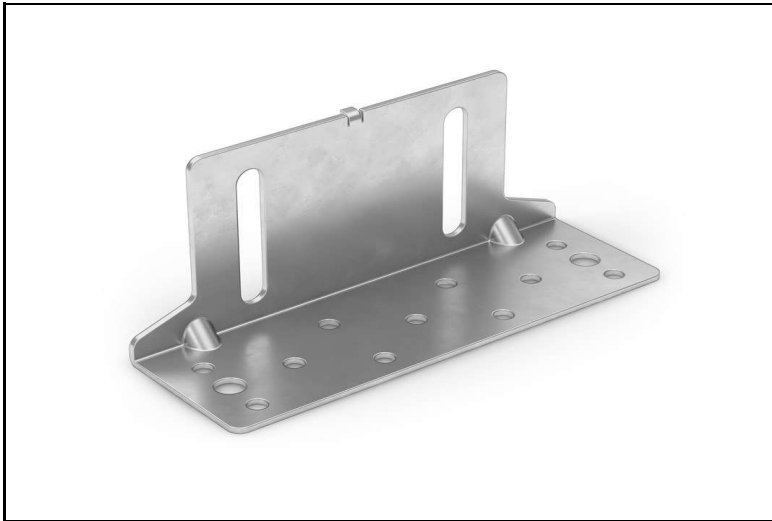

**WELAND**  
STÅL

**FP1030**

Vikt 0,44 kg

Fästplatta 100x300mm slät zm

**WELAND**  
STÅL

**FP1400**

Vikt 0,40 kg

Fotplatta solsystem 180x60x75 zm