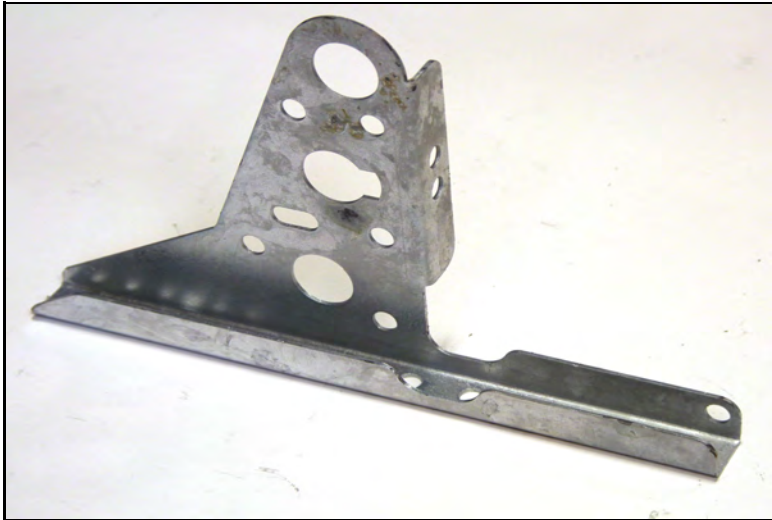

WELAND
STÅL

IP5000