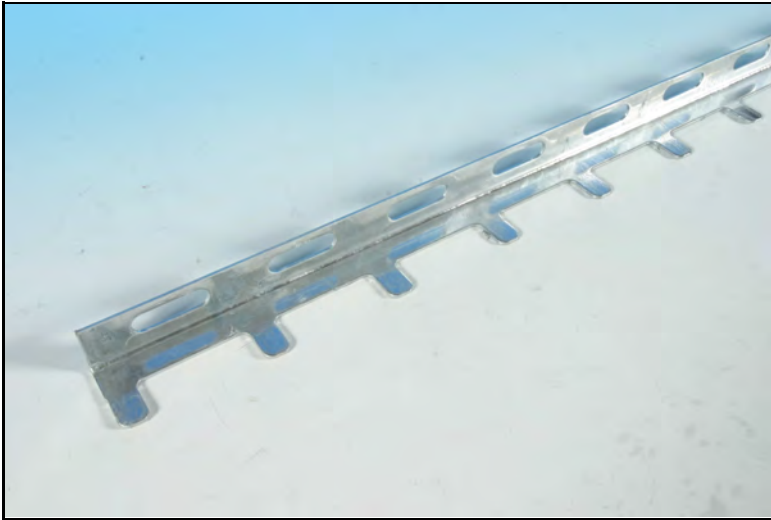

**WELAND**  
STÅL

**SLA2731**

Vikt 0,10 kg

Låsning-avslutning 3 rör svart

**WELAND**  
STÅL

**SN1242**

7 340044 702809

Vikt 0,90 kg