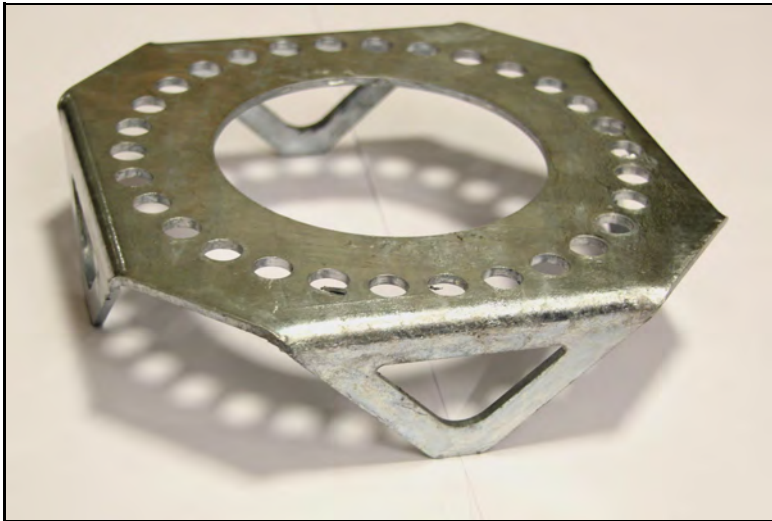

WELAND
STÅL

FS2020