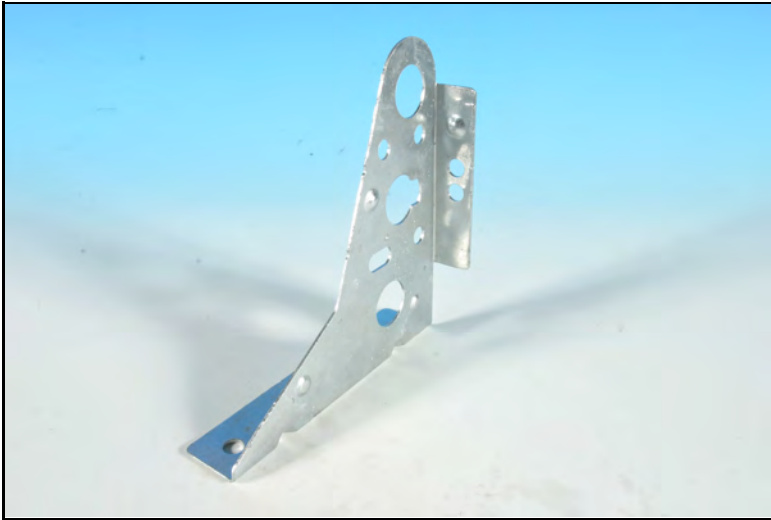

**NS5000**

Vikt 0,40 kg

Fäste typ 5 släta tak zm

**WELAND**  
STÅL

**NS5150**

Vikt 0,30 kg

Fäste 5 låg modell snedfals zm

**WELAND**  
STÅL