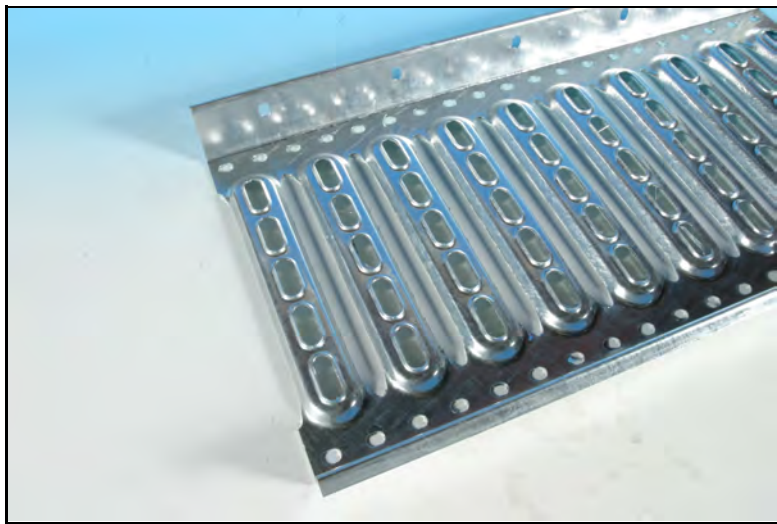

**PB0630**

7 340044 700911

Vikt 3,61 kg

Takbrygga profildurk 700x350mm zm

**WELAND**  
STÅL

**PB1190**

7 340044 700935

Vikt 6,49 kg