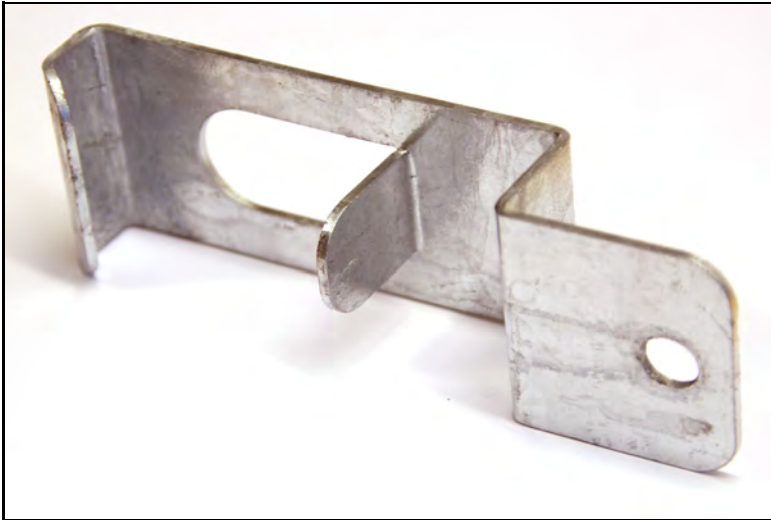

Vikt 0,40 kg

C-profil solinfästning 180x50x50 zm

**WELAND**  
STÅL

**DS5700**

7 340044 700171

Vikt 1,02 kg

Distans takstege / takbrygga zm

**WELAND**  
STÅL

**EU1601**

Vikt 0,13 kg

Överdel slitsdurk 10st zm

**WELAND**  
STÅL

**FB0020**

Vikt 0,35 kg

Bulsats skarv fällbar stege

**WELAND**  
STÅL

**FB0080**

Vikt 0,04 kg

Skarvprofil fällb. stege zm

**WELAND**  
STÅL

**FB7000**

Vikt 0,15 kg

Fallstege glidbeslag zm

**FB7002**