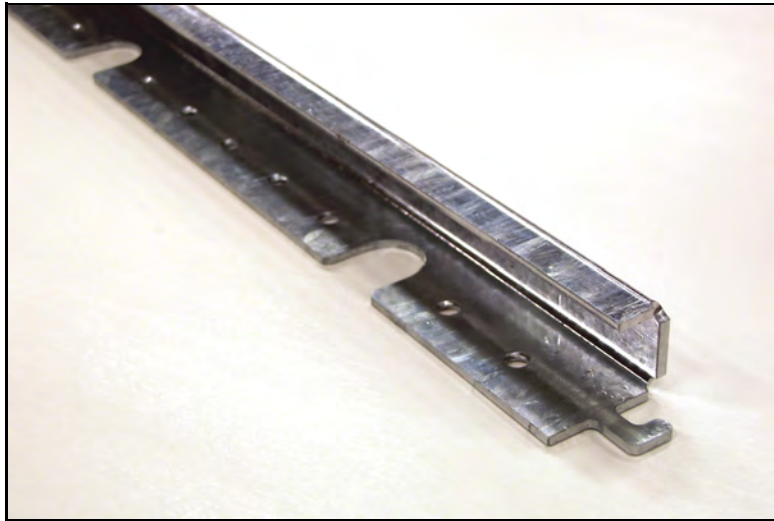

WELAND
STÅL

ST1200

Vikt 5,70 kg

Förstyvningsskena fasadstege vfz