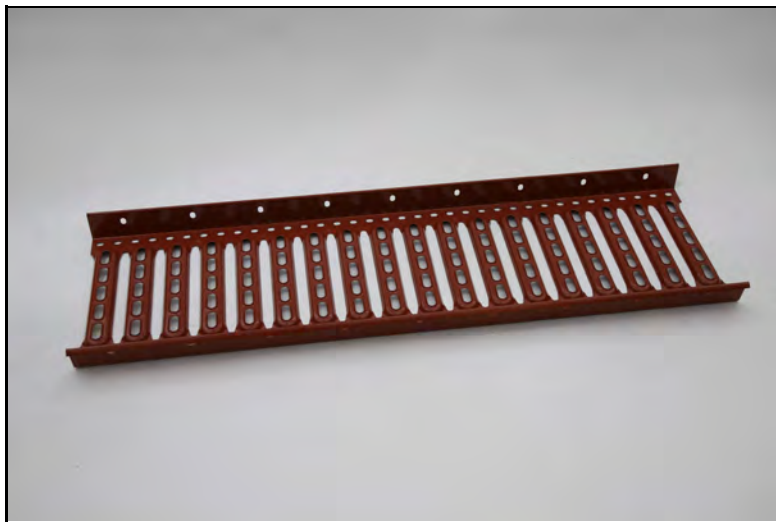

**RPB0630**

7 340044 701628

Vikt 3,64 kg

Takbrygga profildurk 700x350mm rödl

**WELAND**  
STÅL

**RPB1190**

Vikt 6,55 kg

Takbrygga profildurk 1260x350 rödl

**WELAND**  
STÅL

**RPB2310**

7 340044 705923

Vikt 12,40 kg

Takbrygga profildurk 2380x350 röd

**WELAND**  
STÅL

**RPB5700**

Vikt 0,07 kg