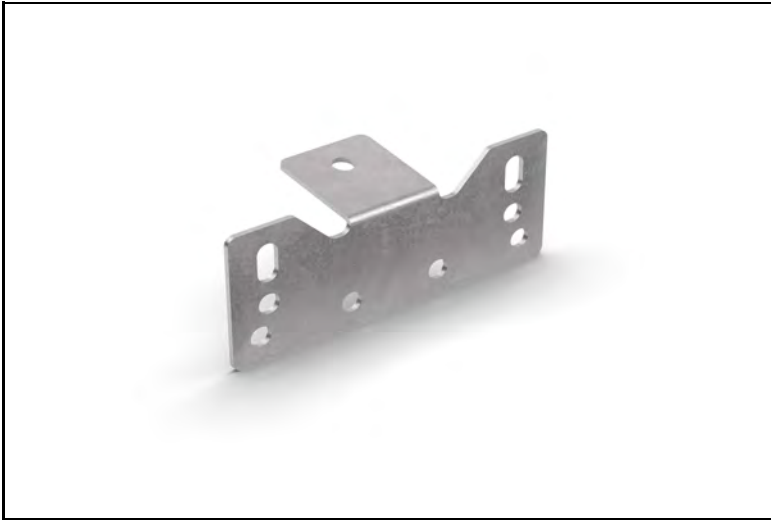

Bultsats 50st vagnsbult M10x30 vfz

**WELAND**  
STÅL

**WG1000**

Vikt 1,05 kg

Glidskydd stång lös stege vfz

**WELAND**  
STÅL

**WL1001**

Vikt 0,30 kg