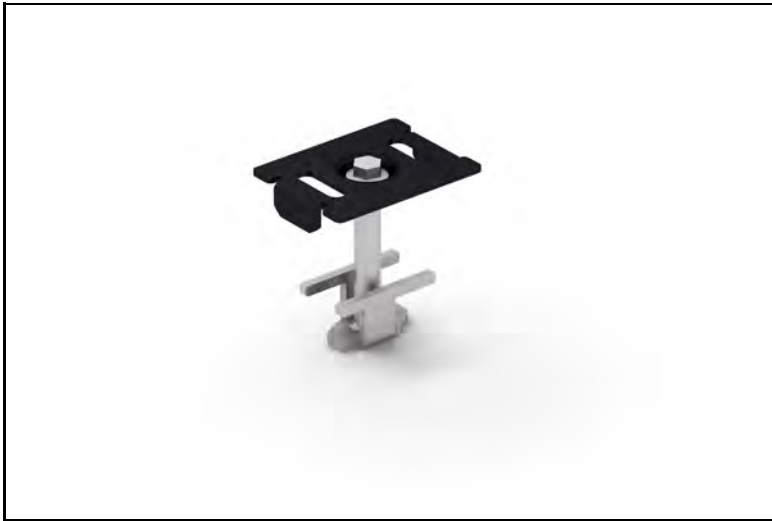

**WELAND**  
STÅL

**SKL1000**

Vikt 0,09 kg

Ändklämma komplett solsystem svart

**WELAND**  
STÅL

**SKL2000**

Vikt 0,08 kg

Mittklämman komplett solsystem svart

**WELAND**  
STÅL

**SKL2250**

Vikt 0,04 kg

Mittklämma solsystem svart

**WELAND**  
STÅL

**SKL3050**

Vikt 0,10 kg

Ändklämma solsystem svart