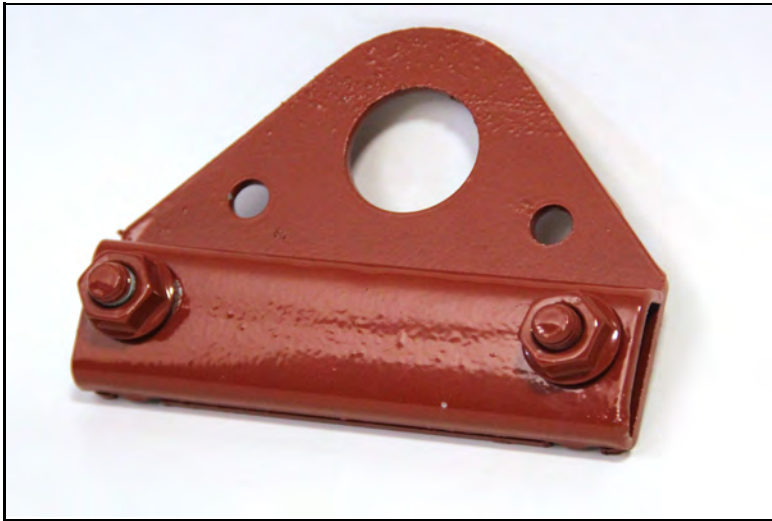

WELAND
STÅL

RFF0125