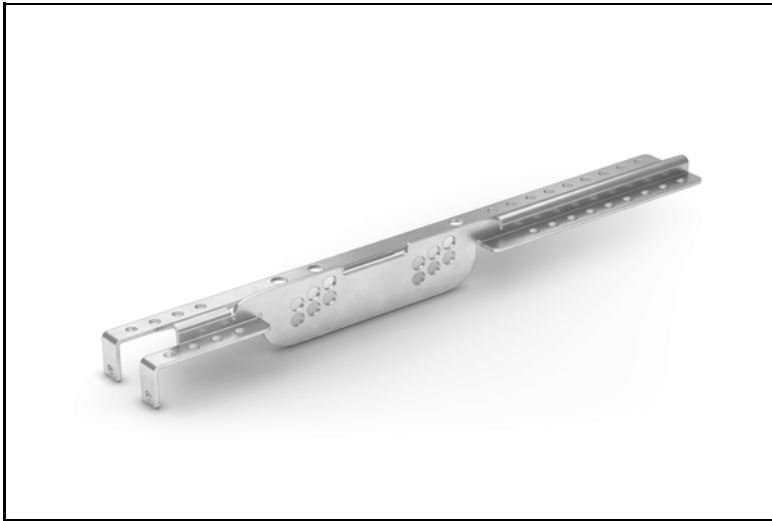

WELAND
STÅL

LF3470