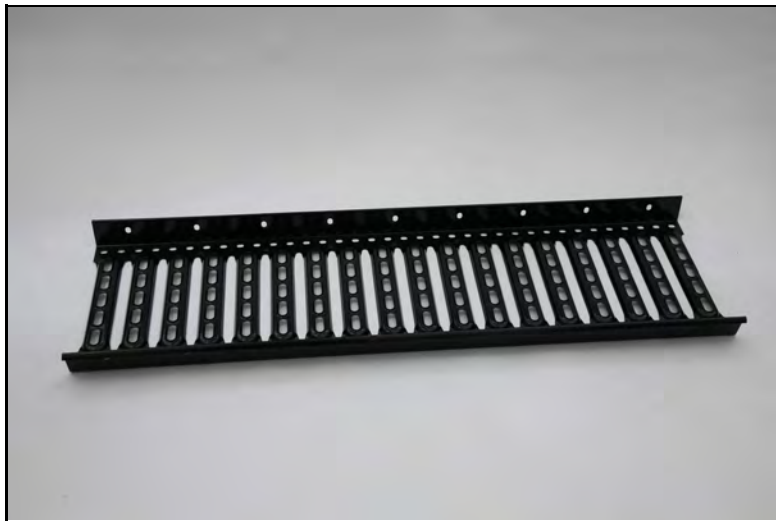

Fällbar Ståplatta 370x400mm vfz

**WELAND**  
STÅL

**SPB0630**

7 340044 702885

Vikt 3,64 kg

Takbrygga profildurk 700x350 svart

**WELAND**  
STÅL

**SPB1190**