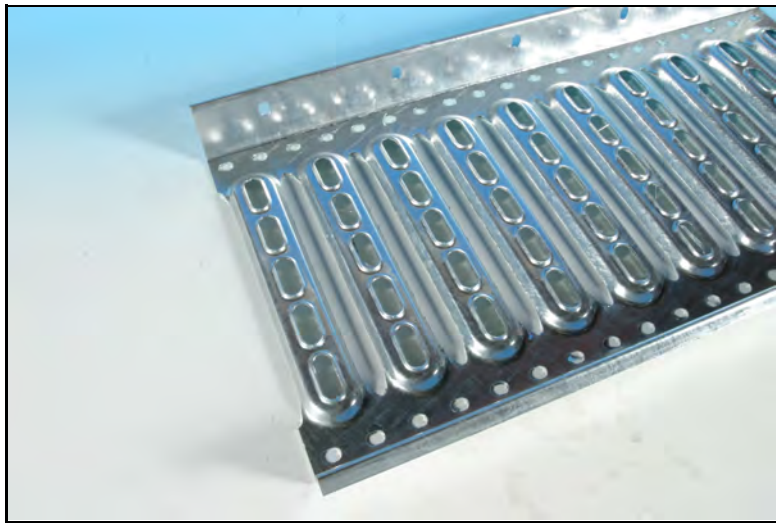

WELAND
STÅL

PB2310