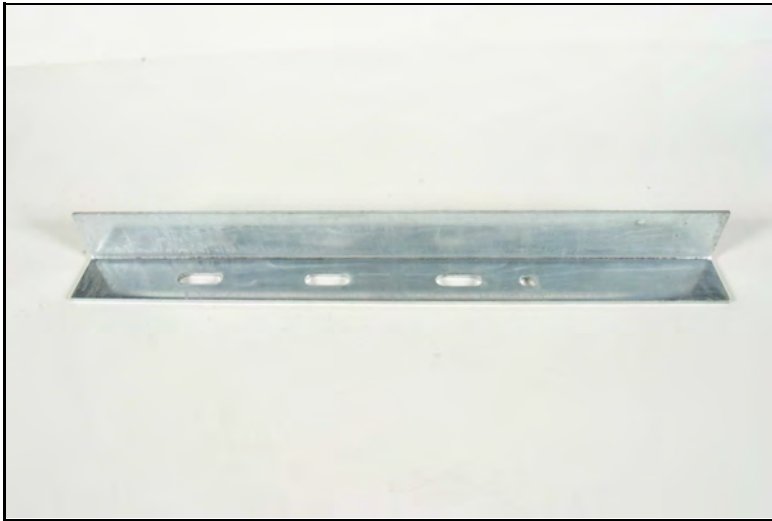

WELAND
STÅL

ML5002