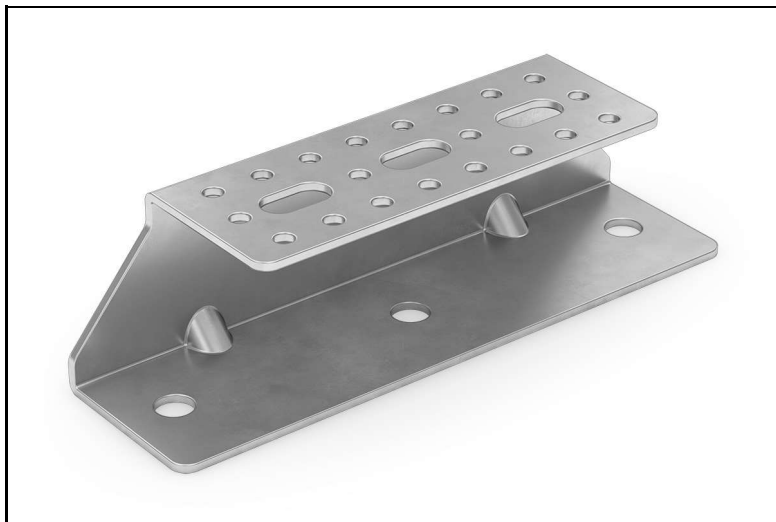

Vikt 0,41 kg

Bultsats 10st M10x60 helgängad vfz

**WELAND**  
STÅL

**BU8401**

Vikt 0,19 kg

Bultsats 10st M8x40mm vfz

**WELAND**  
STÅL

**CP1400**

Vikt 0,40 kg

C-profil solinfästning 180x50x50 zm

**WELAND**  
STÅL

**DS5700**

7 340044 700171

Vikt 1,02 kg

Distans takstege / takbrygga zm

**WELAND**  
STÅL

**EU1601**

Vikt 0,13 kg

Överdel slitsdurk 10st zm

**WELAND**  
STÅL

**FB0020**

Vikt 0,35 kg

Bulsats skarv fällbar stege

**WELAND**  
STÅL