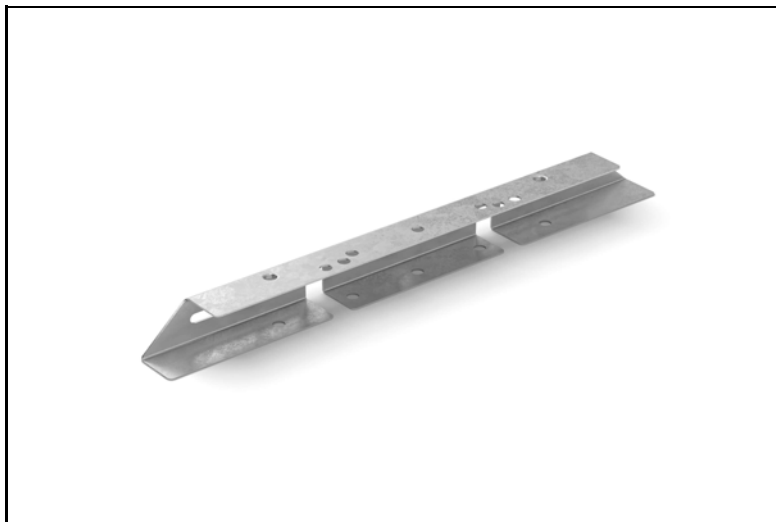

Vikt 0,40 kg

C-profil solinfästning 180x50x50 zm

**WELAND**  
STÅL

**DS5700**

7 340044 700171

Vikt 1,02 kg

Distans takstege / takbrygga zm

**WELAND**  
STÅL