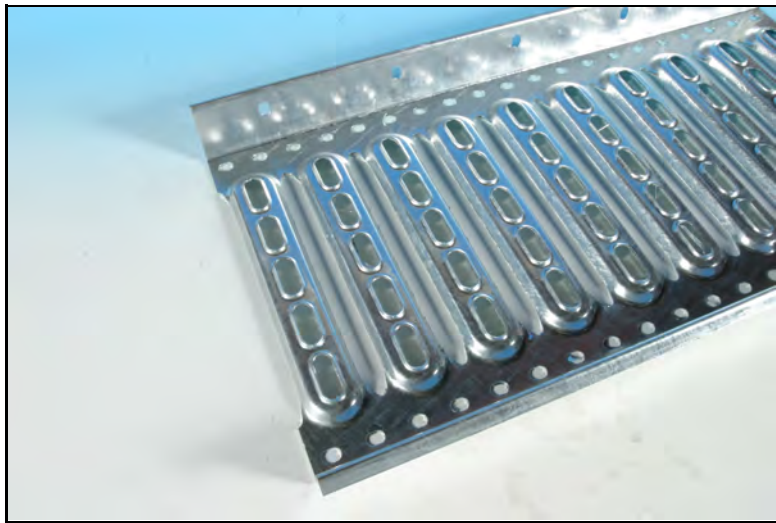

**NT6000**

Vikt 1,78 kg

Fäste typ 6 tgl/btg/släta tak vfz

**WELAND**  
STÅL

**NT6001**

Vikt 1,05 kg

Livlinekrok släta tak vfz

**WELAND**  
STÅL