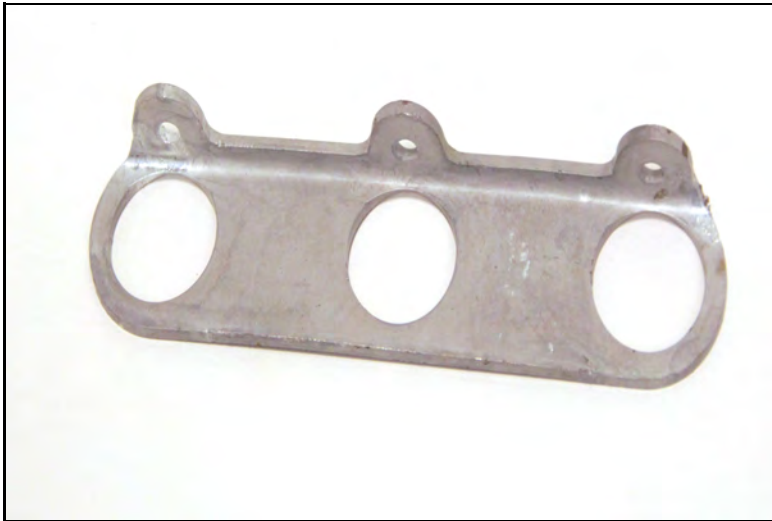

**WELAND**  
STÅL

**LA2731**

Vikt 0,10 kg

Låsning-avslutning 3 rör zm

**WELAND**  
STÅL

**LB1515**

Vikt 0,40 kg

Överdel låg takbrygga 0-15 gr zm