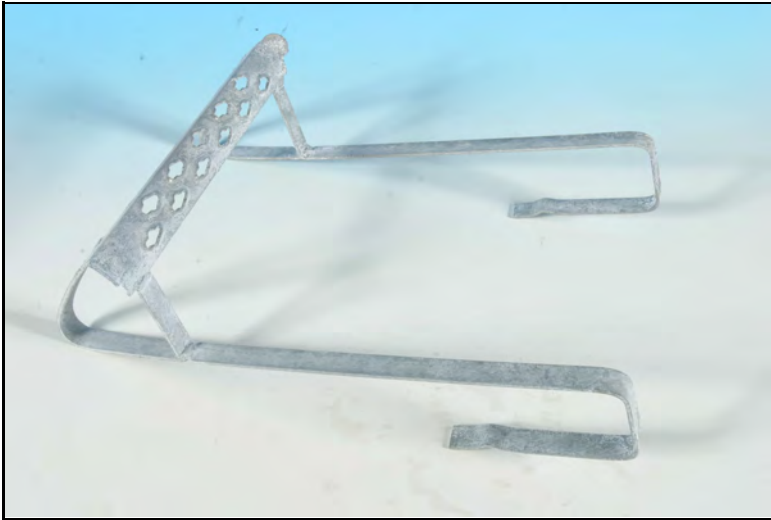

WELAND
STÅL

TS2001