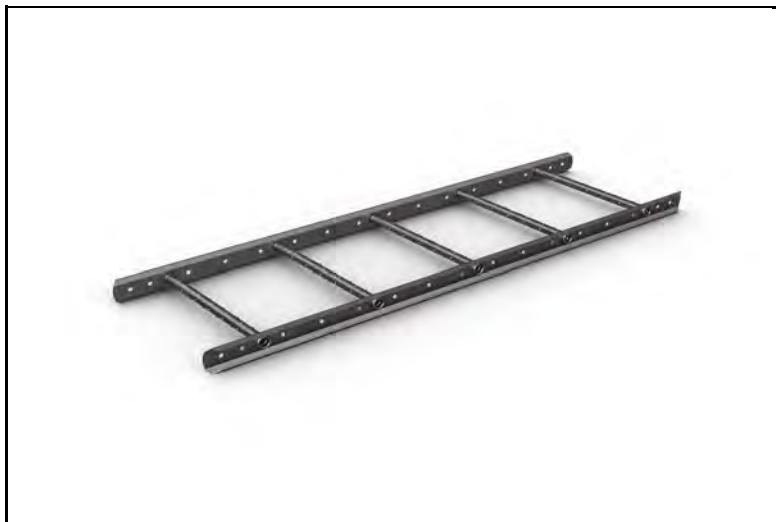

**WELAND**  
STÅL

**ST1200**

Vikt 5,70 kg

Förstyvningsskena fasadstege vfz

**WELAND**  
STÅL

**ST1540**

7 340044 703349

Vikt 6,29 kg